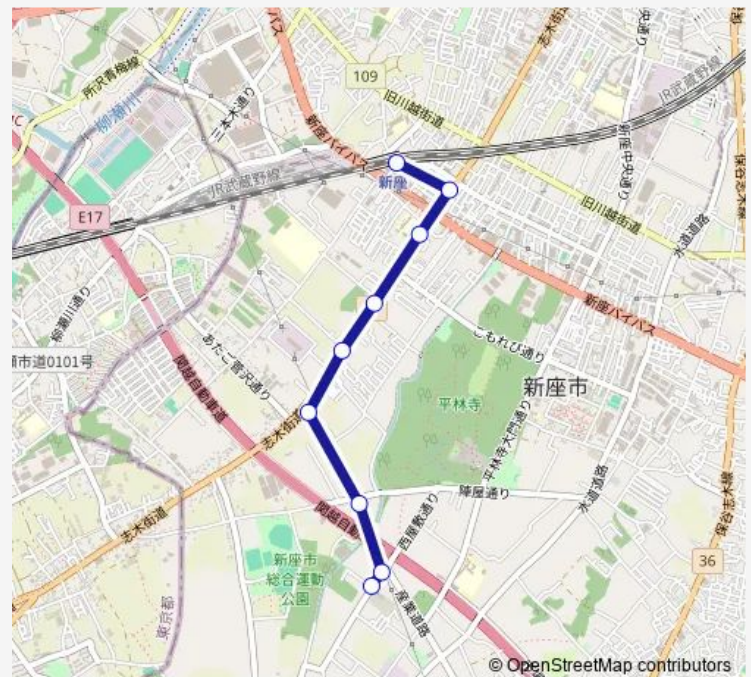

Direction

新座営業所 — 新座駅南口

9 stops

[Open route schedule](#)

新座営業所

新座総合体育館入口

台（新座市）

菅沢中央

障害者就労移行スワンエ舎

十文字女子大入口

野火止小学校

ふるさと小道

新座駅南口

Route schedule

新座営業所 — 新座駅南口

Monday	—
Tuesday	—
Wednesday	—
Thursday	—
Friday	—
Saturday	14:09
Sunday	13:27

Route info

Direction: 新座営業所

Stops: 9

Trip Duration: 0 hour 13 min

Direction

新座駅南口 — 新座営業所

9 stops

[Open route schedule](#)

新座営業所

Route schedule

新座駅南口 — 新座営業所

Monday	14:17-20:10
Tuesday	14:17-20:10
Wednesday	14:17-20:10
Thursday	14:17-20:10
Friday	14:17-20:10
Saturday	—
Sunday	—

Route info

Direction: 新座駅南口

Stops: 9

Trip Duration: 0 hour 13 min