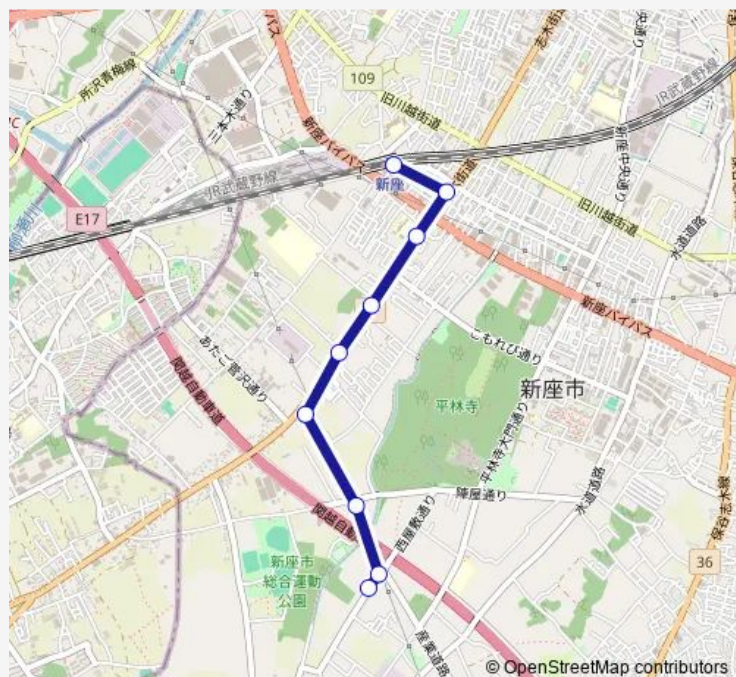

Direction

新座営業所 — 新座駅南口

9 stops

[Open route schedule](#)

新座営業所

新座総合体育館入口

台 (新座市)

菅沢中央

障害者就労移行スワンエ舎

十文字女子大入口

野火止小学校

ふるさと小道

新座駅南口

Route schedule

新座営業所 — 新座駅南口

Monday	—
Tuesday	—
Wednesday	—
Thursday	—
Friday	—
Saturday	14:09
Sunday	13:27

Route info

Direction: 新座営業所

Stops: 9

Trip Duration: 0 hour 13 min

Direction

新座駅南口 — 新座営業所

9 stops

[Open route schedule](#)

新座営業所

Route schedule

新座駅南口 — 新座営業所

Monday	14:17-20:10
Tuesday	14:17-20:10
Wednesday	14:17-20:10
Thursday	14:17-20:10
Friday	14:17-20:10
Saturday	—
Sunday	—

Route info

Direction: 新座駅南口

Stops: 9

Trip Duration: 0 hour 13 min