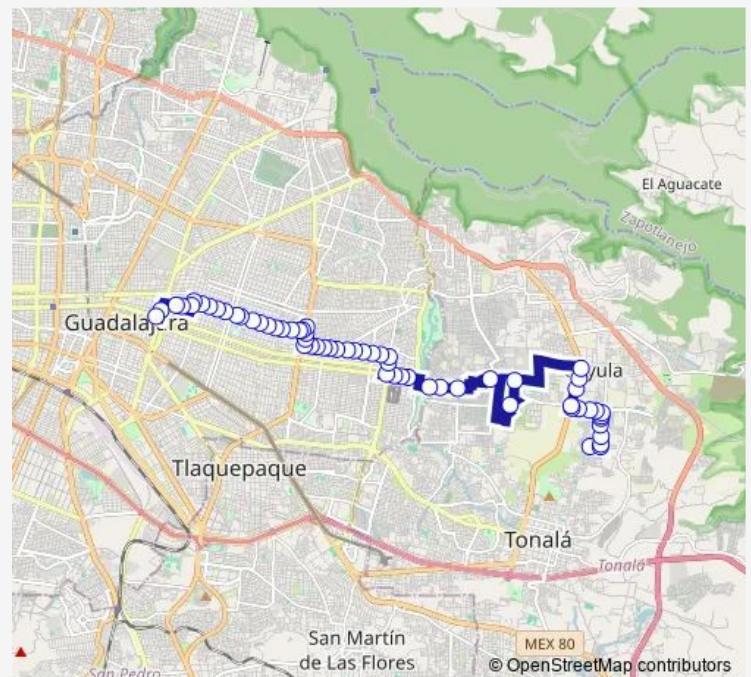

Av. Tonaltecas

Libertad

Coyula

Independencia

Misión San Francisco

Basilio Vadillo

Capuchina

Calle Obregón

Calle González Ortega

Route schedule

Jardines de La Reina — Belisario Dominguez

Monday 04:15

Tuesday 04:15

Wednesday 04:15

Thursday 04:15

Friday 04:15

Saturday 04:15

Sunday 04:15

Route info

Direction: Jardines de La Reina

Stops: 62

Trip Duration: 1 hour 6 min

González Ortega

Manuel Uribe

Eleuterio Gonzalez

Guinea

Avenida Presa del Laurel

Avenida Presa del Laurel

Avenida Presa del Laurel

Jardines de Tívoli

Calle Dionisio Rodríguez

Calle Jardines de Babilonia