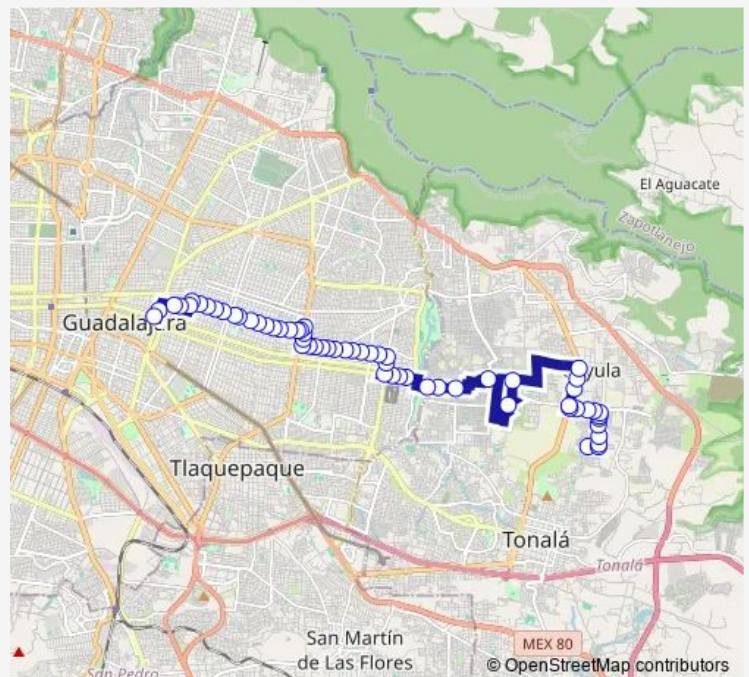

Av. Tonaltecas

Libertad

Coyula

Independencia

Misión San Francisco

Basilio Vadillo

Capuchina

Calle Obregón

Calle González Ortega

Route schedule

Jardines de La Reina — Belisario Dominguez

Monday 04:15

Tuesday 04:15

Wednesday 04:15

Thursday 04:15

Friday 04:15

Saturday 04:15

Sunday 04:15

Route info

Direction: Jardines de La Reina

Stops: 62

Trip Duration: 1 hour 6 min

González Ortega

Manuel Uribe

Eleuterio Gonzalez

Guinea

Avenida Presa del Laurel

Avenida Presa del Laurel

Avenida Presa del Laurel

Jardines de Tívoli

Calle Dionisio Rodríguez

Calle Jardines de Babilonia