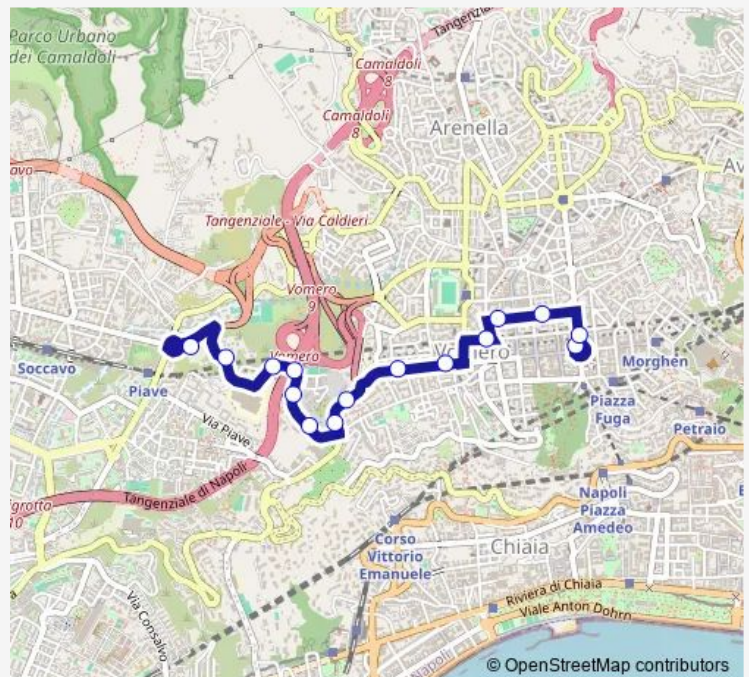

Stanzione - Merliani

Pitloo

Fracanzano

Cilea - Gemito

Cilea

Cilea - Tangenziale DI Napoli

Cilea -SAN Domenico

SAN Domenico

SAN Domenico

SAN Domenico

Vicinale S.Domenico

SAN Domenico

SAN Domenico

**Route schedule**

Vanvitelli — SAN Domenico

Monday	07:00-18:45
Tuesday	07:00-18:45
Wednesday	07:00-18:45
Thursday	07:00-18:45
Friday	07:00-18:45
Saturday	07:00-18:45
Sunday	—

**Route info**

Direction: Vanvitelli

Stops: 15

Trip Duration: 0 hour 20 min

**Direction**

SAN Domenico — Vanvitelli

16 stops

[Open route schedule](#)

## Route schedule

SAN Domenico — Vanvitelli

Monday 06:30-18:15

Tuesday 06:30-18:15

Wednesday 06:30-18:15

Thursday 06:30-18:15

Friday 06:30-18:15

Saturday 06:30-18:15