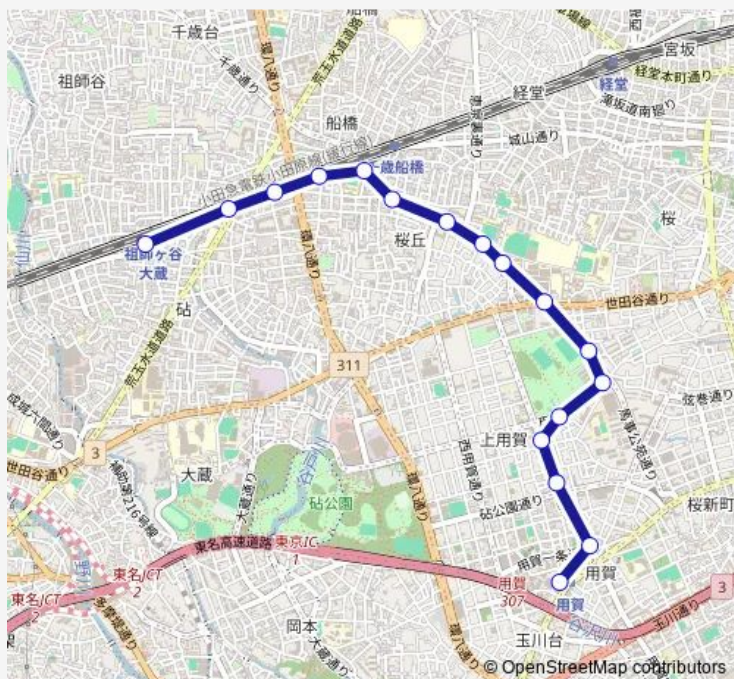

Direction

祖師ヶ谷大蔵駅 — 用賀駅

17 stops

[Open route schedule](#)

- 祖師ヶ谷大蔵駅
- 山野小学校
- 笠森稻荷前
- 桜丘五丁目
- 千歳船橋
- 笹原小学校
- 桜丘住宅
- 桜丘中学
- 農大成人学校前
- 農大前
- 競走馬総合研究所
- 覆馬場
- 馬事公苑前駐在所
- 駒大高校前
- 上用賀三丁目
- 用賀
- 用賀駅

Route schedule

祖師ヶ谷大蔵駅 — 用賀駅

Monday	06:30-22:11
Tuesday	06:30-22:11
Wednesday	06:30-22:11
Thursday	06:30-22:11
Friday	06:30-22:11
Saturday	07:24-21:28
Sunday	07:24-21:28

Route info

Direction: 祖師ヶ谷大蔵駅

Stops: 17

Trip Duration: 0 hour 28 min

Direction

用賀駅 — 祖師ヶ谷大蔵駅

17 stops

[Open route schedule](#)

用賀駅

用賀

上用賀三丁目

駒大高校前