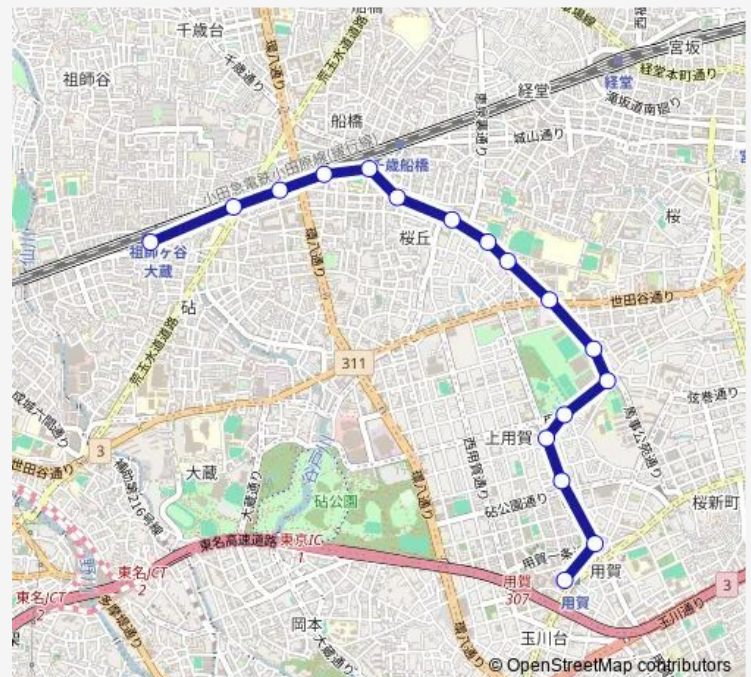

Tuesday 06:10-21:51

Wednesday 06:10-21:51

Thursday 06:10-21:51

Friday 06:10-21:51

Saturday 07:00-21:00

Sunday 07:00-21:00

Route info

Direction: 用賀駅

Stops: 17

Trip Duration: 0 hour 24 min

Direction

祖師ヶ谷大蔵駅 — 用賀駅

17 stops

[Open route schedule](#)

祖師ヶ谷大蔵駅

山野小学校