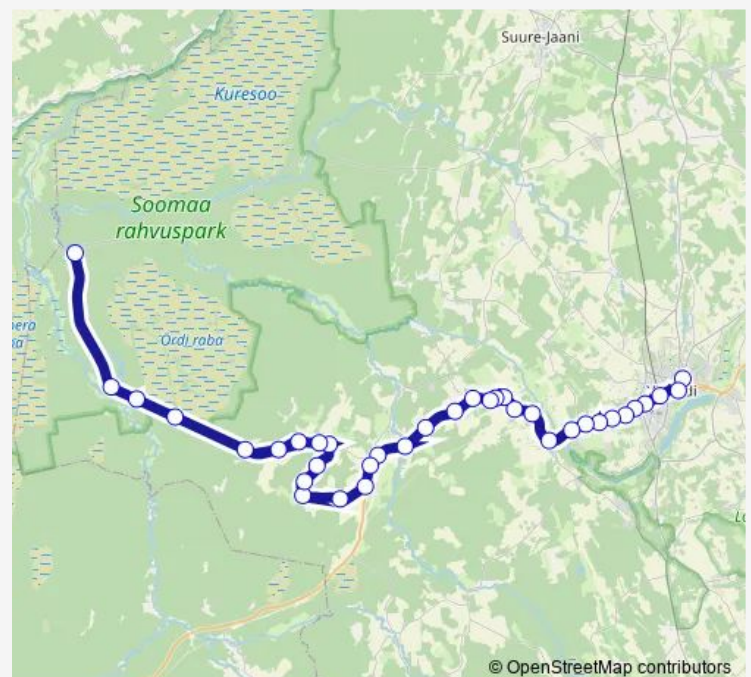

Thursday —

Friday —

Saturday —

Sunday —

Route info

Direction: Viljandi bussijaam

Stops: 36

Trip Duration: 0 hour 58 min

55f — Viljandi - Kõpu - Seruküla - Tipu

BusMaps

Kõpu

Pargi

Supsi

Seruküla

Laanekuru

Kullese