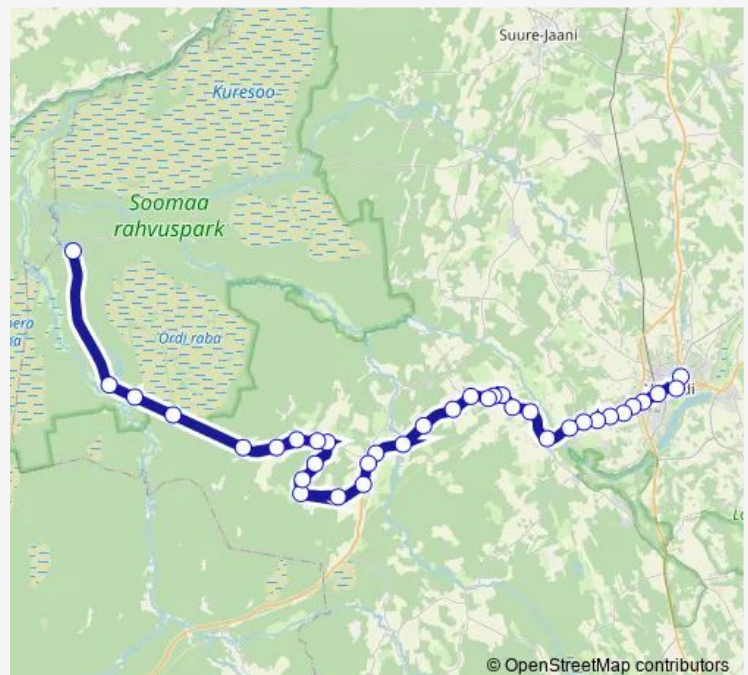

### Route schedule

Viljandi bussijaam — Kõrtsi-Tõramaa

Monday —

Tuesday —

Wednesday 12:10

Thursday —

Friday —

Saturday —

### Route info

Direction: Viljandi bussijaam

Stops: 36

Trip Duration: 0 hour 58 min

55F — Viljandi - Kõpu - Seruküla - Tipu

Kõpu

Pargi

Supsi