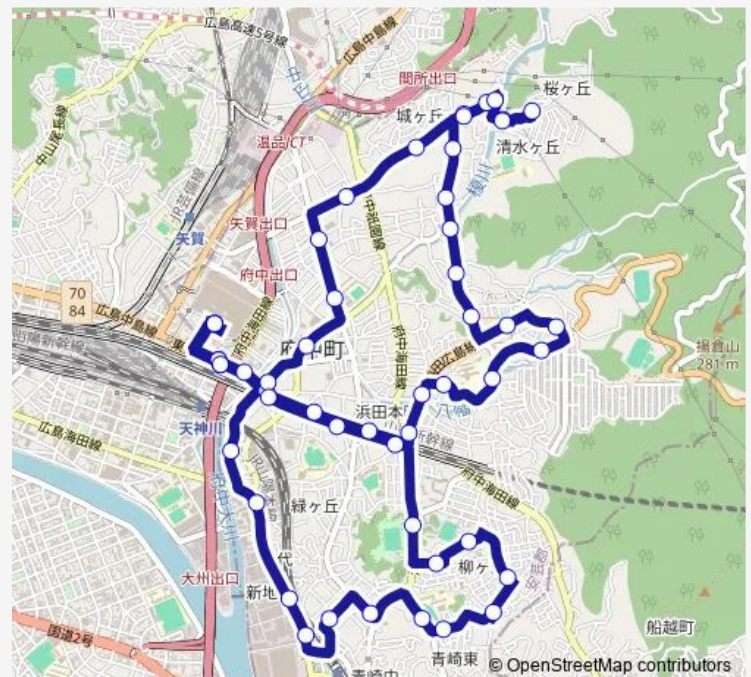

山越池

安芸府中高校入口

東地区センター入口

山田調整池

山田二丁目

みくまり峡入口

総社会館

江本寺

Thursday 07:45-17:05

Friday 07:45-17:05

Saturday 08:00-18:00

Sunday 08:00-18:00

Route info

Direction: イオンモール広島府中

Stops: 52

Trip Duration: 1 hour 17 min

■ つばきバス (左回り)

BusMaps

桜ヶ丘・清水ヶ丘団地入口

御衣尾橋

みくまり三丁目

道隆寺下

石井城址入口

本町四丁目