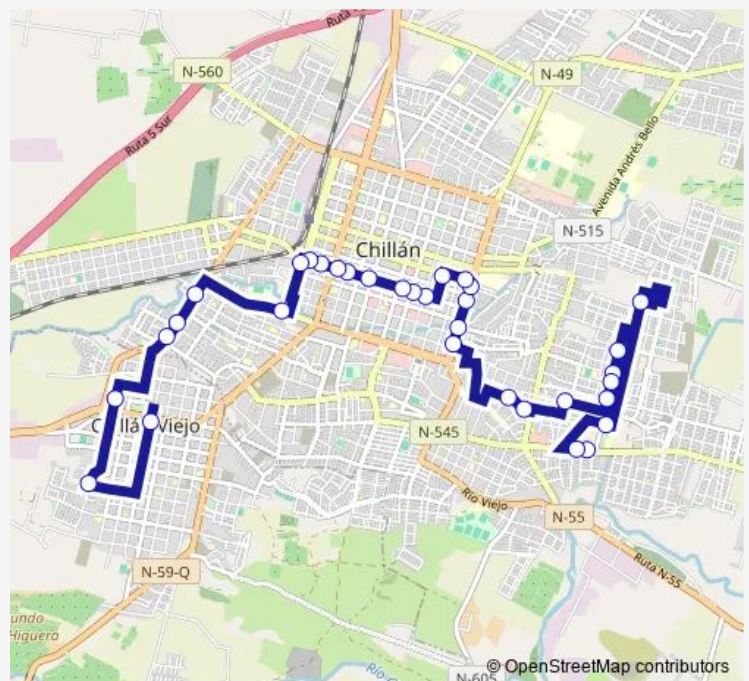

LOS Andes / Cerro Torres DEL Paine

Cerro Torres DEL Paine / LOS Picunches

Nueva Oriente / Cerro Sifon

Nueva Oriente / Reloncavi

Av. Nueva Oriente / Cerro Plomo

Av. Nueva Oriente / EL Volcan

Esmeralda / Volcan Nahuelbuta

Pilcomayo / Montegrande

Pilcomayo / LA Candelaria

Av. Argentina / Cocharcas

Av. Argentina / Espana

Av. Argentina / EL Roble

Av. Argentina / Constitucion

Constitucion / Yervas Buenas

Independencia / EL Roble

Maipon / Sargento Aldea

Maipon / Isabel Riquelme

Maipon / 5 DE Abril

Maipon / Carrera

Route schedule

Alonso DE Ercilla / LAS Margaritas — Luis Araneda / Av. Bernardo O Higgins

Monday	06:45-20:01
Tuesday	06:45-20:01
Wednesday	06:45-20:01
Thursday	06:45-20:01
Friday	06:45-20:01
Saturday	06:45-20:01
Sunday	06:45-20:01

Route info

Direction: Alonso DE Ercilla / LAS Margaritas

Stops: 33

Trip Duration: 0 hour 45 min

8_I — Monterico

Maipon / Claudio Arrau

Maipon / Av. Bernardo O Higgins

Maipon / Rosas