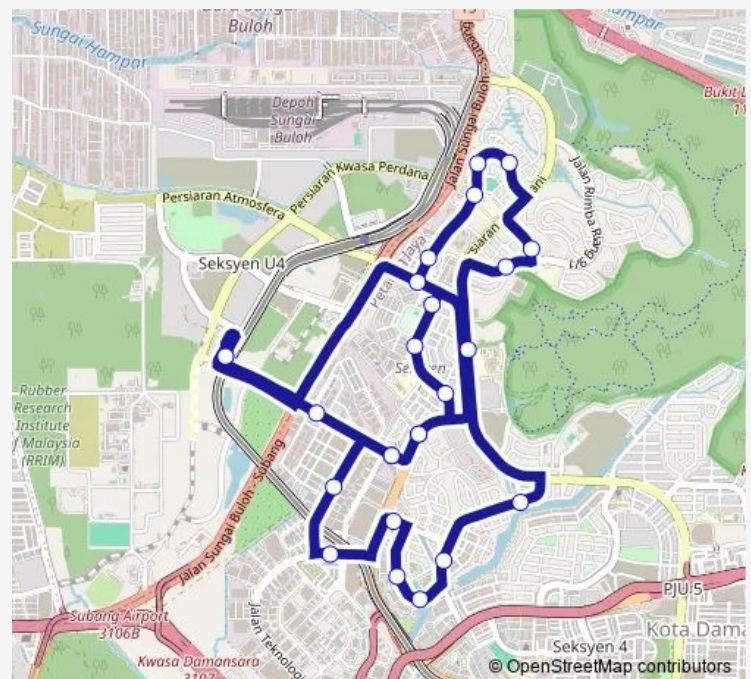

### Direction

MRT Kwasa Sentral Pintu A — MRT Kwasa Sentral Pintu A

25 stops

[Open route schedule](#)

MRT Kwasa Sentral Pintu A

Taman Industri SG Buloh (Timur)

Bestari DE Kota (Selatan)

Bestari DE Kota (Timur)

### Route schedule

MRT Kwasa Sentral Pintu A — MRT Kwasa Sentral Pintu A

Monday 06:00-23:30

Tuesday 06:00-23:30

Wednesday 06:00-23:30

Thursday 06:00-23:30

Friday 06:00-23:30

Saturday 06:00-23:30

Sunday 06:00-23:30

### Route info

Direction: MRT Kwasa Sentral Pintu A

Stops: 25

Trip Duration: 0 hour 40 min

T801

Bestari DE Kota (Selatan)

Bestari DE Kota (Timur)

Pangsapuri Ixora