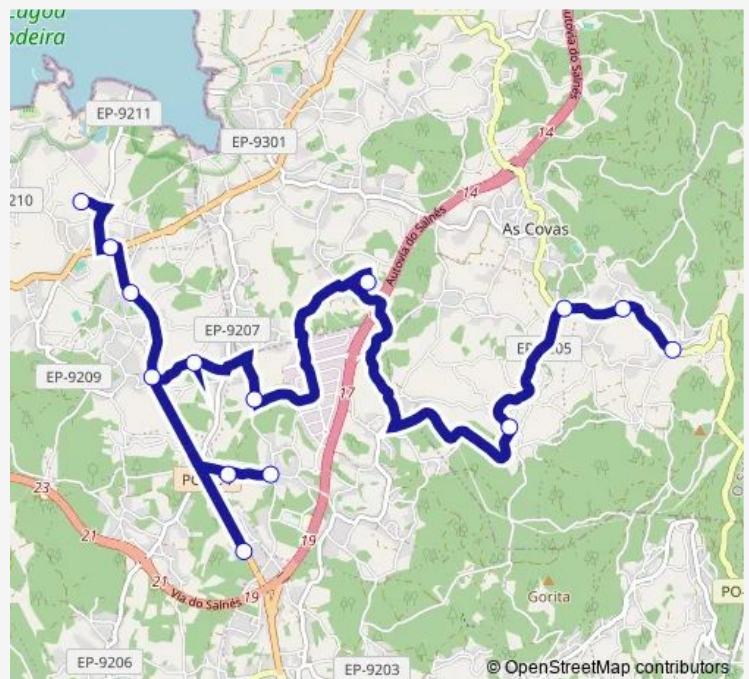

### Route schedule

Igrexa-Simes — IES de Vilalonga

Monday 07:42-12:02

Tuesday 07:42-15:42

Wednesday 07:42-12:02

Thursday 07:42

Friday 07:42

Saturday —

### Route info

Direction: Igrexa-Simes

Stops: 14

Trip Duration: 0 hour 33 min

■ Xg626016 — IES de Vilalonga - Igrexa-Simes