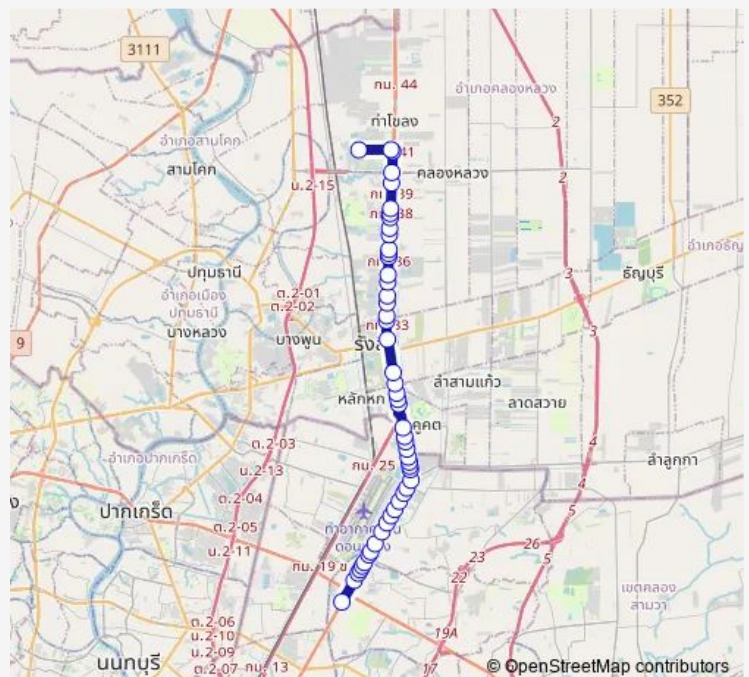

พิพิธภัณฑ์กองทัพอากาศ; Royal Thai Air Force Museum

กองบัญชาการกองทัพอากาศ; Royal Thai Air Force

BTS แยก คปอ. (ทางออก 3); Bts Yaek Kor Por Aor (Exit 3)

Route schedule

วัดพระศรีมหาธาตุ; Wat Phra Si Mahathat —
ก่อนอุทยานวิทยาศาสตร์ประเทศไทย; Thailand Science Park
(Tsp)

Monday 00:00

Tuesday 00:00

Wednesday 00:00

Thursday 00:00

Friday 00:00

Saturday —

Sunday —

Route info

Direction: วัดพระศรีมหาธาตุ; Wat Phra Si Mahathat

Stops: 50

Trip Duration: 1 hour 17 min

1-4 (39) — มหาวิทยาลัยธรรมศาสตร์(ศูนย์รังสิต) -
บางเขน; Rangsit - bangkhen

ตรงข้ามพหลโยธิน กม.25;Opposite Phahon Yothin Km. 25