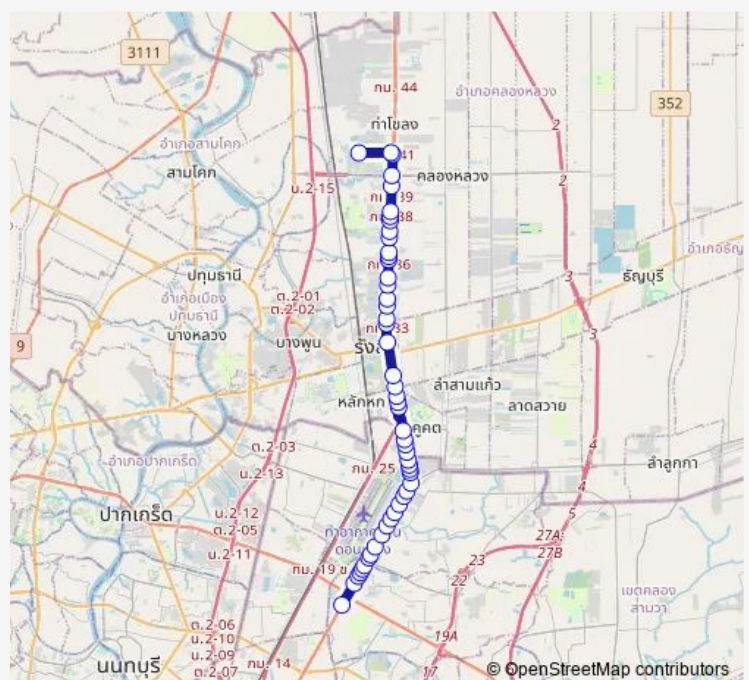

ตรงข้ามช่องทางทำดินแดง 2; Opposite Chong thang Tha Din daeng 2

ตรงข้าม รพ.ภูมิพลอดุลยเดช; Opposite Bhumibol Adulyadej Hospital

ตรงข้ามหอประชุมกองทัพอากาศ; Opposite Airforce Convention Hall

ตรงข้ามโรงเรียนฤทธิยะวรรณาลัย; Opposite Ritthiyawannalai School

พิพิธภัณฑ์กองทัพอากาศ; Royal Thai Air Force Museum

กองบัญชาการกองทัพอากาศ; Royal Thai Air Force

BTS แยก คปอ. (ทางออก 3); Bts Yaek Kor Por Aor (Exit 3)

Route schedule

วัดพระศรีมหาธาตุ; Wat Phra Si Mahathat —
ก่อนอุทยานวิทยาศาสตร์ประเทศไทย; Thailand Science Park (Tsp)

Monday	00:00
Tuesday	00:00
Wednesday	00:00
Thursday	00:00
Friday	00:00
Saturday	—
Sunday	—

Route info

Direction: วัดพระศรีมหาธาตุ; Wat Phra Si Mahathat

Stops: 50

Trip Duration: 1 hour 17 min

1-4 (39) — มหาวิทยาลัยธรรมศาสตร์(ศูนย์รังสิต) - บางเขน; Rangsit - bangkhen