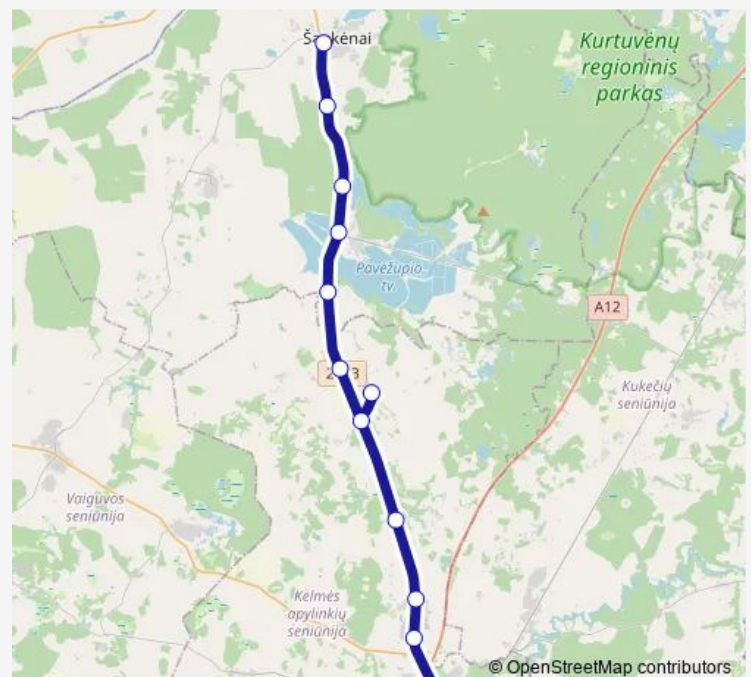

Verpenos Ū.

Švilpiškė

Miežaičiai

Šalteniai

Paramotis

Laiškalnis

Kelias į Laikšes

Mokinių s. vieta

Pašoniai

Šaukėnai

Route schedule

Kelmės autobusų stotis — Šaukėnai

Monday	11:20
Tuesday	11:20
Wednesday	11:20
Thursday	11:20
Friday	11:20
Saturday	—
Sunday	—

Route info

Direction: Kelmės autobusų stotis

Stops: 12

Trip Duration: 0 hour 25 min

■ 66/6b — Kelmė-Šaukėnai-Kelmė

BusMaps

Direction

Šaukėnai — Kelmės autobusų stotis

12 stops

[Open route schedule](#)

Šaukėnai

Thursday 11:45

Friday 11:45

Saturday —

Sunday —

Route info

Direction: Šaukėnai

Stops: 12

Trip Duration: 0 hour 25 min