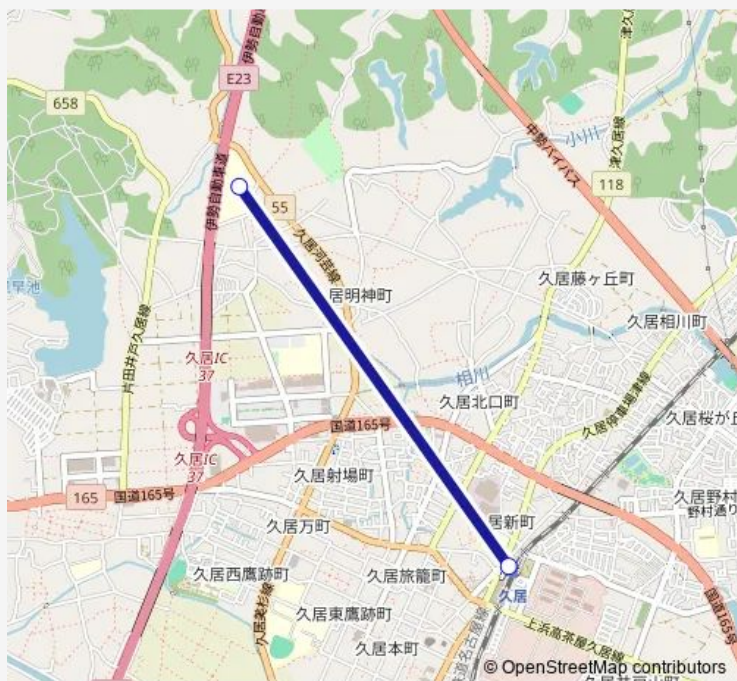

Bus 直通 国立病院線

[Go to website](#)

Direction

久居駅前（西口） — 久居高校

2 stops

[Open route schedule](#)

久居駅前（西口）

久居高校

Route schedule

久居駅前（西口） — 久居高校

Monday 08:10-08:13

Tuesday 08:10-08:13

Wednesday 08:10-08:13

Thursday 08:10-08:13

Friday 08:10-08:13

Saturday —

Sunday —

Route info

Direction: 久居駅前（西口）

Stops: 2

Trip Duration: 0 hour 10 min

■ 直通 国立病院線

BusMaps

直通 国立病院線 Bus time schedules and route maps are available in an offline PDF at busmaps.com. Use the busmaps.com website to see live bus times, train schedule or subway schedule, and step-by-step directions for all public transit in Tsu