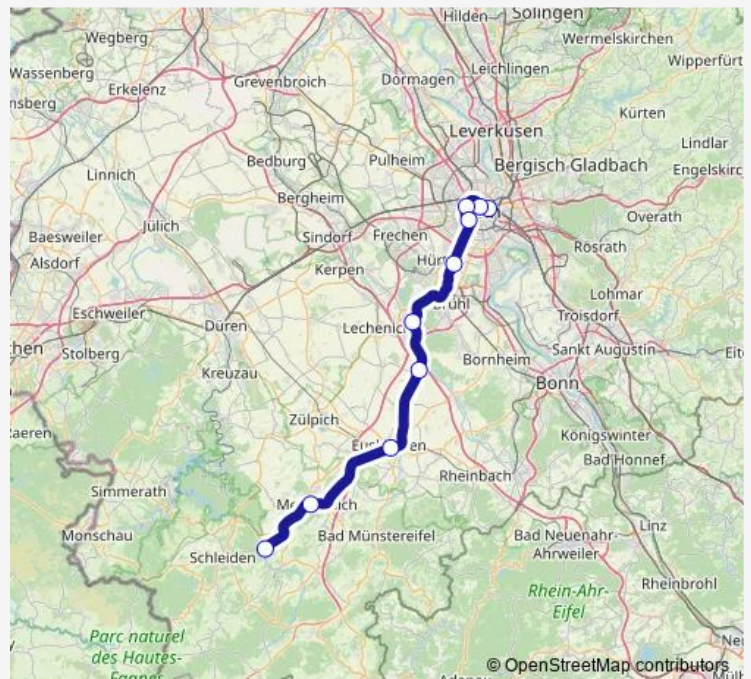

Euskirchen Bf

Weilerswist Bf

Erfstadt Erfstadt Bf

Hürth Kalscheuren Bf

Köln Süd Bf

Köln West Bf

Köln Hbf

Köln Köln Messe/Deutz Bf

### Route schedule

Kall Bf — Köln Köln Messe/Deutz Bf

Monday	06:13
Tuesday	06:13
Wednesday	06:13
Thursday	06:13
Friday	06:13
Saturday	05:38
Sunday	—

### Route info

Direction: Kall Bf

Stops: 12

Trip Duration: 1 hour 7 min

## Direction

Köln Köln Messe/Deutz Bf — Kall Bf

10 stops

[Open route schedule](#)

Köln Köln Messe/Deutz Bf

Köln Hbf

Köln West Bf

Köln Süd Bf