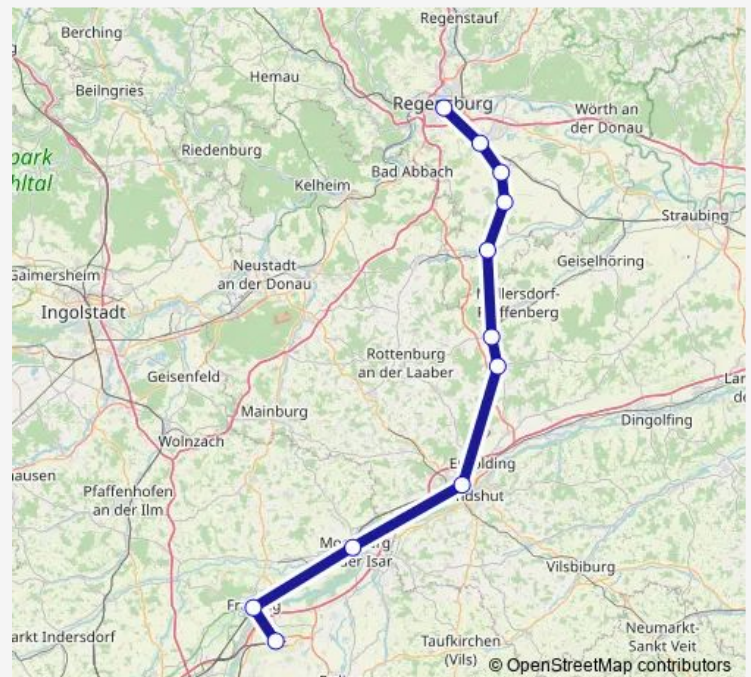

### Route info

Direction: Flughafen München

Stops: 11

Trip Duration: 1 hour 25 min

RE22

BusMaps

**Direction**

Regensburg Hbf — Flughafen München