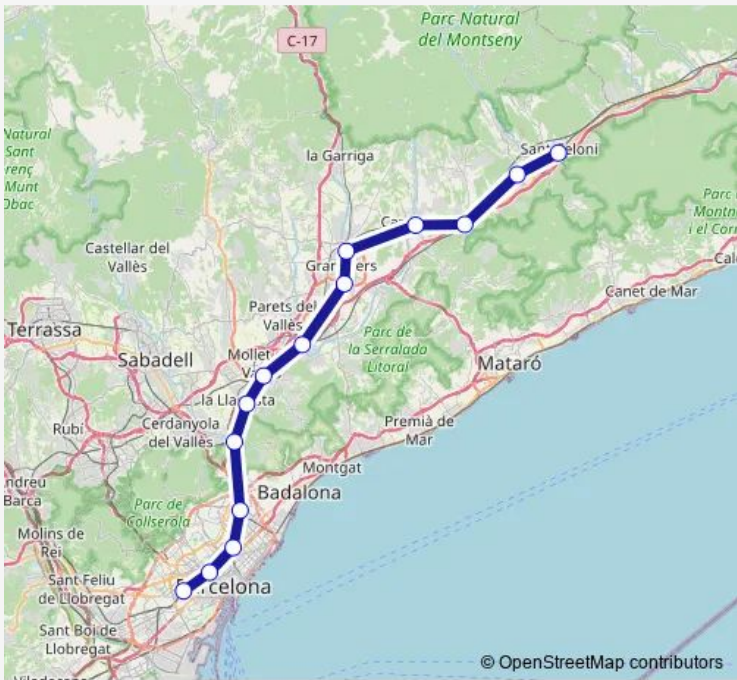

**Rail R2 Sant Celoni -Barcelona-Sants**

[Go to website](#)

**Direction**  
 Estación de tren Sant Celoni — Estación de tren Barcelona-Sants  
 14 stops  
[Open route schedule](#)

- Estación de tren Sant Celoni
- Estación de tren Palautordera (apd)
- Estación de tren Llinars Del Valles
- Estación de tren Cardedeu
- Estación de tren Les Franqueses-Granollers Nord
- Estación de tren Granollers Centre
- Estación de tren Montmelo
- Estación de tren Mollet-Sant Fost
- Estación de tren Llagosta
- Estación de tren Montcada I Reixac
- Estación de tren Barcelona-Sant Andreu
- Estación de tren Barcelona-El Clot
- Estación de tren Barcelona-Passeig De Gracia
- Estación de tren Barcelona-Sants

**Route schedule**  
 Estación de tren Sant Celoni — Estación de tren Barcelona-Sants

Monday	08:28
Tuesday	08:28
Wednesday	08:28
Thursday	08:28
Friday	08:28
Saturday	—
Sunday	—

**Route info**  
 Direction: Estación de tren Sant Celoni  
 Stops: 14  
 Trip Duration: 0 hour 56 min