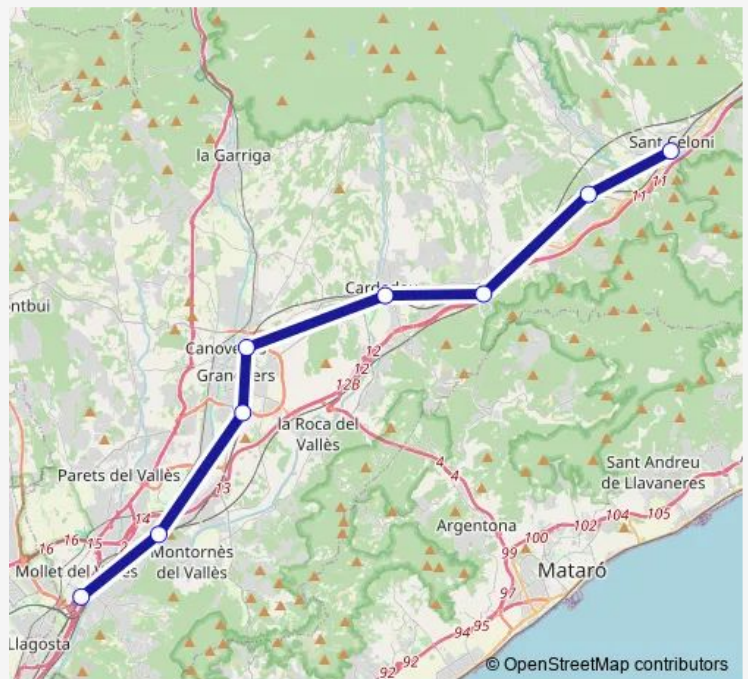

Rail R2 Barcelona-Sants -Sant Celoni

Go to website

Direction

Estación de tren Mollet-Sant Fost — Estación de tren Sant Celoni

8 stops

[Open route schedule](#)

Estación de tren Mollet-Sant Fost

Estación de tren Montmelo

Estación de tren Granollers Centre

Estación de tren Les Franqueses-Granollers Nord

Estación de tren Cardedeu

Estación de tren Llinars Del Valles

Estación de tren Palautordera (apd)

Estación de tren Sant Celoni

Route schedule

Estación de tren Mollet-Sant Fost — Estación de tren Sant Celoni

Monday	—
Tuesday	—
Wednesday	—
Thursday	—
Friday	—
Saturday	—
Sunday	05:58-06:58

Route info

Direction: Estación de tren Mollet-Sant Fost

Stops: 8

Trip Duration: 0 hour 31 min

R2 — Barcelona-Sants -Sant Celoni

R2 Rail time schedules and route maps are available in an offline PDF at busmaps.com. Use the busmaps.com website to see live bus times, train schedule or subway schedule, and step-by-step directions for all public transit in Les Franqueses del Valles