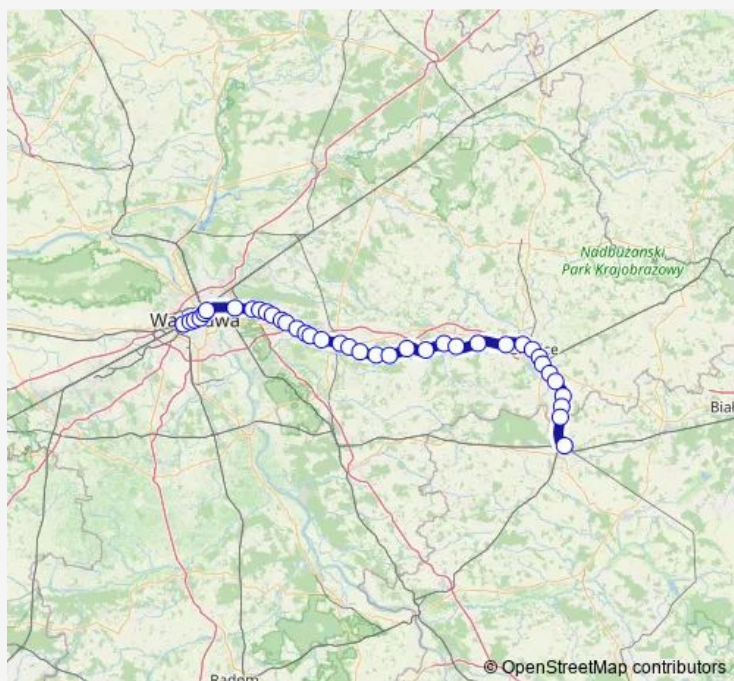

Direction

Żyrardów — Mińsk Mazowiecki

30 stops

[Open route schedule](#)

- Żyrardów
- Międzyborów
- Jaktorów
- Grodzisk Mazowiecki
- Milanówek
- Brwinów
- Parzniew
- Pruszków
- Piastów
- Warszawa Ursus Niedźwiadek
- Warszawa Ursus
- Warszawa Włochy
- Warszawa Zachodnia
- Warszawa Ochota
- Warszawa Śródmieście
- Warszawa Powiśle
- Warszawa Stadion
- Warszawa Wschodnia
- Warszawa Rembertów
- Warszawa Wesoła
- Warszawa Wola Grzybowska

Route schedule

Żyrardów — Mińsk Mazowiecki

Monday	06:01-17:45
Tuesday	06:01-17:45
Wednesday	06:01-17:45
Thursday	06:01-17:45
Friday	06:01-17:45
Saturday	15:31-17:20
Sunday	15:31-17:20

Route info

Direction: Żyrardów

Stops: 30

Trip Duration: 1 hour 38 min

R2 — Warszawa — Łuków

Sulejówek

Sulejówek Miłosna

Józefin

Halinów

Cisie

Dębe Wielkie

Nowe Dębe Wielkie

Wrzosów

Mińsk Mazowiecki

Direction

Warszawa Zachodnia — Łuków

38 stops

[Open route schedule](#)