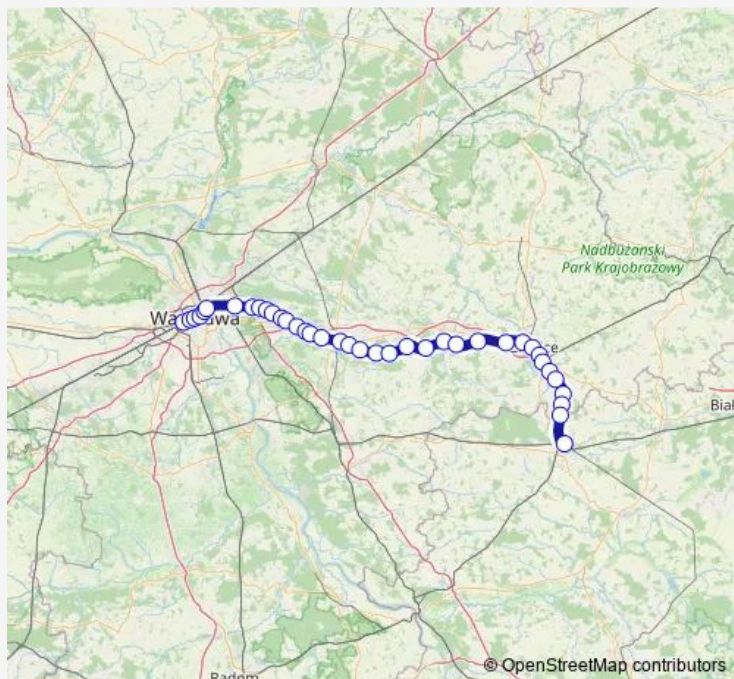

Direction

Żyrardów — Mińsk Mazowiecki

30 stops

[Open route schedule](#)

- Żyrardów
- Międzyborów
- Jaktorów
- Grodzisk Mazowiecki
- Milanówek
- Brwinów
- Parzniew
- Pruszków
- Piastów
- Warszawa Ursus Niedźwiadek
- Warszawa Ursus
- Warszawa Włochy
- Warszawa Zachodnia
- Warszawa Ochota
- Warszawa Śródmieście
- Warszawa Powiśle
- Warszawa Stadion
- Warszawa Wschodnia
- Warszawa Rembertów
- Warszawa Wesoła
- Warszawa Wola Grzybowska

Route schedule

Żyrardów — Mińsk Mazowiecki

Monday	06:01-17:45
Tuesday	06:01-17:45
Wednesday	06:01-17:45
Thursday	06:01-17:45
Friday	06:01-17:45
Saturday	15:31-17:20
Sunday	15:31-17:20

Route info

Direction: Żyrardów

Stops: 30

Trip Duration: 1 hour 38 min

R2 — Warszawa — Łuków

Sulejówek

Sulejówek Miłosna

Józefin

Halinów

Cisie

Dębe Wielkie

Nowe Dębe Wielkie

Wrzosów

Mińsk Mazowiecki

Direction

Łowicz Główny — Warszawa Rembertów

27 stops

[Open route schedule](#)