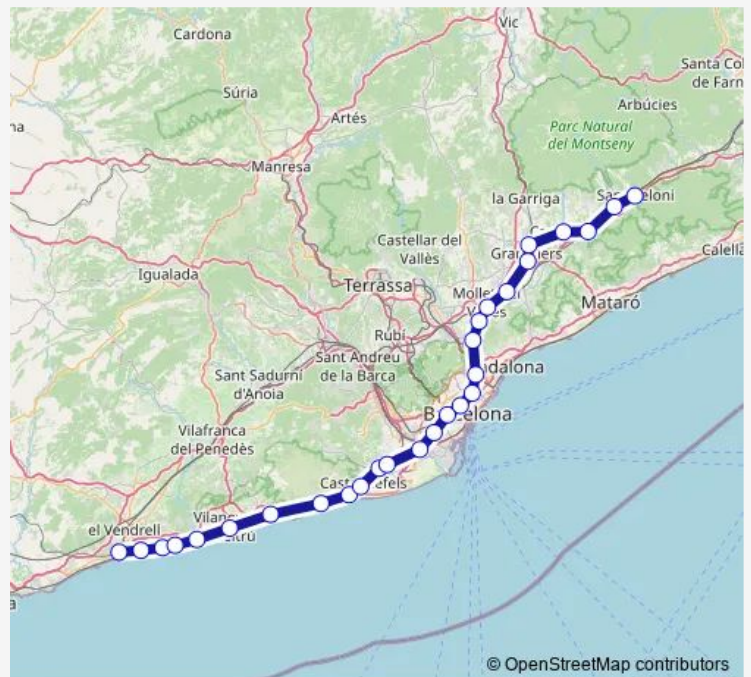

Direction

Estación de tren Sant Celoni — Estación de tren Vilanova I La Geltrú

23 stops

[Open route schedule](#)

- Estación de tren Sant Celoni
- Estación de tren Palautordera (apd)
- Estación de tren Llinars Del Valles
- Estación de tren Cardedeu
- Estación de tren Les Franqueses-Granollers Nord
- Estación de tren Granollers Centre
- Estación de tren Montmelo
- Estación de tren Mollet-Sant Fost
- Estación de tren Llagosta
- Estación de tren Montcada I Reixac
- Estación de tren Barcelona-Sant Andreu
- Estación de tren Barcelona-El Clot
- Estación de tren Barcelona-Passeig De Gracia
- Estación de tren Barcelona-Sants
- Estación de tren Bellvitge I Gornal
- Estación de tren El Prat De Llobregat
- Estación de tren Viladecans
- Estación de tren Gavà
- Estación de tren Castelldefels
- Estación de tren Platja De Castelldefels
- Estación de tren Garraf (apt)

Route schedule

Estación de tren Sant Celoni — Estación de tren Vilanova I La Geltrú

Monday	22:34
Tuesday	22:34
Wednesday	22:34
Thursday	22:34
Friday	22:34
Saturday	22:34
Sunday	22:34

Route info

Direction: Estación de tren Sant Celoni

Stops: 23

Trip Duration: 1 hour 46 min

Estación de tren Sitges

Estación de tren Vilanova I La Geltrú

Direction

Estación de tren Vilanova I La Geltrú — Estación de tren Cunit

3 stops

[Open route schedule](#)

Route info

Direction: Estación de tren Vilanova I La Geltrú

Stops: 3

Trip Duration: 0 hour 9 min

Direction

Estación de tren Vilanova I La Geltrú — Estación de tren Sant Vicenç De Calders

6 stops

[Open route schedule](#)