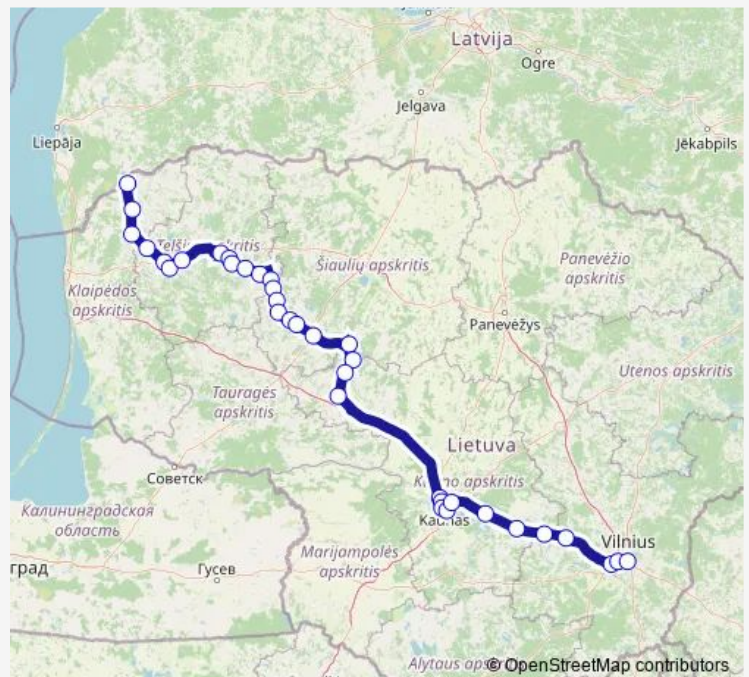

Bus M-950 Vilnius-Skuodas

[Go to website](#)

Direction

Skuodo autobusų stotis — Vilniaus autobusų stotis

35 stops

[Open route schedule](#)

Skuodo autobusų stotis

Mosėdis

Salantai

Šateikiai

Didvyčiai

Plungės autobusų stotis

Staneliai

Telšių autobusų stotis

Rainiai

Viešvėnai

Patumšaliai

Luokė

Gaulėnai

Minupiai

Užventis

Junkilai

Vaiguva

Pakėvis

Kelmės autobusų stotis

Tytuvėnai

Šiluva

Route schedule

Skuodo autobusų stotis — Vilniaus autobusų stotis

Monday 13:50

Tuesday 13:50

Wednesday 13:50

Thursday 13:50

Friday 13:50

Saturday 13:50

Sunday 13:50

Route info

Direction: Skuodo autobusų stotis

Stops: 35

Trip Duration: 7 hour 5 min

M-950 — Vilnius-Skuodas