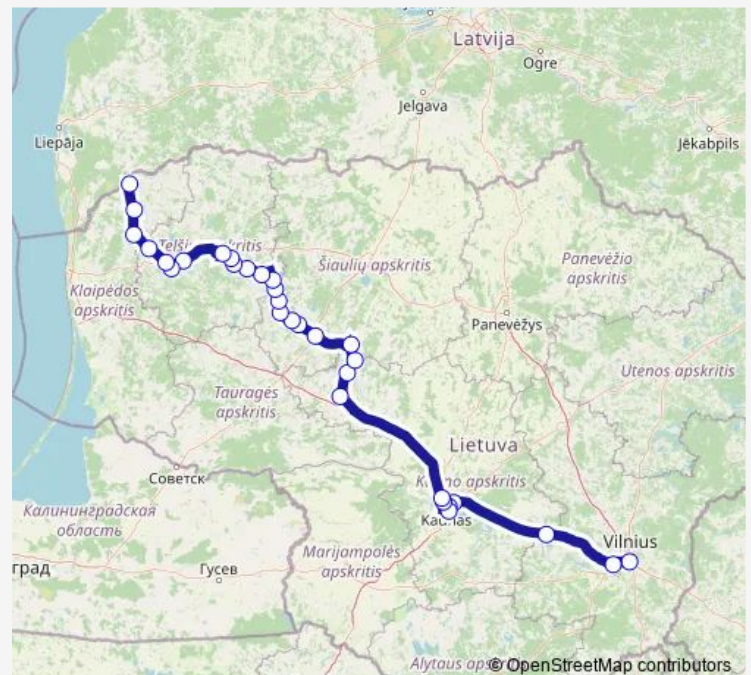

Thursday 06:10

Friday 06:10

Saturday 06:10

Sunday 06:10

Route info

Direction: Vilniaus autobusų stotis

Stops: 31

Trip Duration: 6 hour 55 min

■ M-950 — Vilnius-Skuodas

BusMaps

Viešvėnai

Rainiai

Telšių autobusų stotis

Staneliai

Plungės autobusų stotis

Didvyčiai