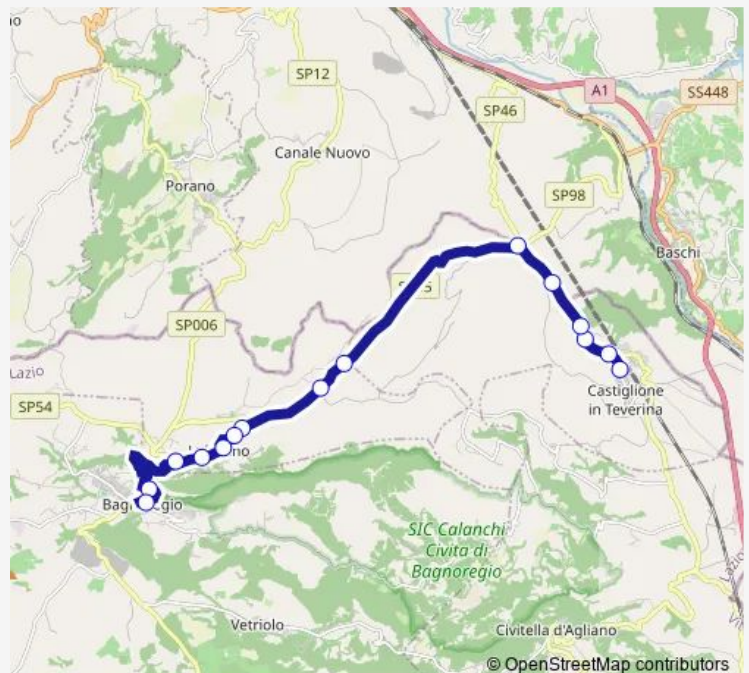

Direction

Castiglione | Piazza Repubblica # f1331 — Bagnoregio | Ist. Superiore F.lli Agosti # f1169

15 stops

[Open route schedule](#)

- Castiglione | Piazza Repubblica # f1331
- Castiglione | Via Massetto Via Pace # f1351
- Castiglione | Cimitero # f1332
- Castiglione | Madonna delle Macchie # f1333
- Castiglione | Via Teverina Str. Lega # f1334
- Castiglione | Via Teverina Via Lubrianeese # f1450
- Castiglione | Via Lubrianeese (Km 4) # f1451
- Lubriano | Santa Caterina # f1453
- Lubriano | Via 25 Aprile Via Pertini # f1455
- Lubriano | Via 25 Aprile Via Moro # f1165
- Lubriano | Piazza Col di Lana # f1166
- Lubriano | Viale 1° Maggio Via Ulivi # f1167
- Lubriano | Viale 1° Maggio Via Bagnorese # f1171
- Bagnoregio | Ist. Superiore F.lli Agosti # f1168
- Bagnoregio | Ist. Superiore F.lli Agosti # f1169

Route schedule

Castiglione | Piazza Repubblica # f1331 — Bagnoregio | Ist. Superiore F.lli Agosti # f1169

Monday	15:10
Tuesday	15:10
Wednesday	15:10
Thursday	15:10
Friday	15:10
Saturday	—
Sunday	—

Route info

Direction: Castiglione | Piazza Repubblica # f1331

Stops: 15

Trip Duration: 0 hour 20 min

Castiglione in Teverina - Bagnoregio # Ba15d

Bus time schedules and route maps are available in an offline PDF at busmaps.com. Use the busmaps.com website to see live bus times, train schedule or subway schedule, and step-by-step directions for all public transit in Lubriano