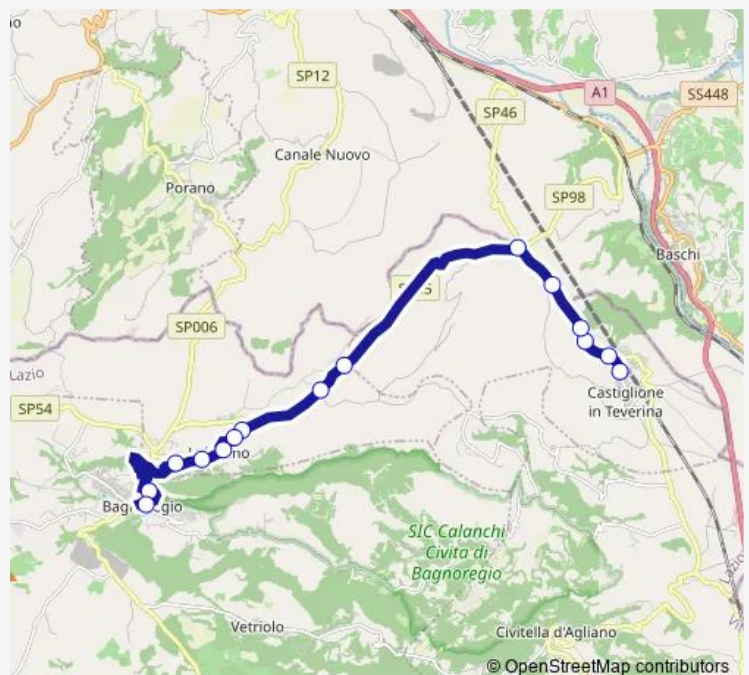

Lubriano | Santa Caterina # f1453

Lubriano | Via 25 Aprile Via Pertini # f1455

Lubriano | Via 25 Aprile Via Moro # f1165

Lubriano | Piazza Col di Lana # f1166

Lubriano | Viale 1° Maggio Via Ulivi # f1167

Lubriano | Viale 1° Maggio Via Bagnorese # f1171

Bagnoregio | Ist. Superiore F.lli Agosti # f1168

Bagnoregio | Ist. Superiore F.lli Agosti # f1169

Route schedule

Castiglione | Piazza Repubblica # f1331 — Bagnoregio | Ist. Superiore F.lli Agosti # f1169

Monday	15:10
Tuesday	15:10
Wednesday	15:10
Thursday	15:10
Friday	15:10
Saturday	—
Sunday	—

Route info

Direction: Castiglione | Piazza Repubblica # f1331

Stops: 15

Trip Duration: 0 hour 20 min

Castiglione in Teverina - Bagnoregio # Ba15d