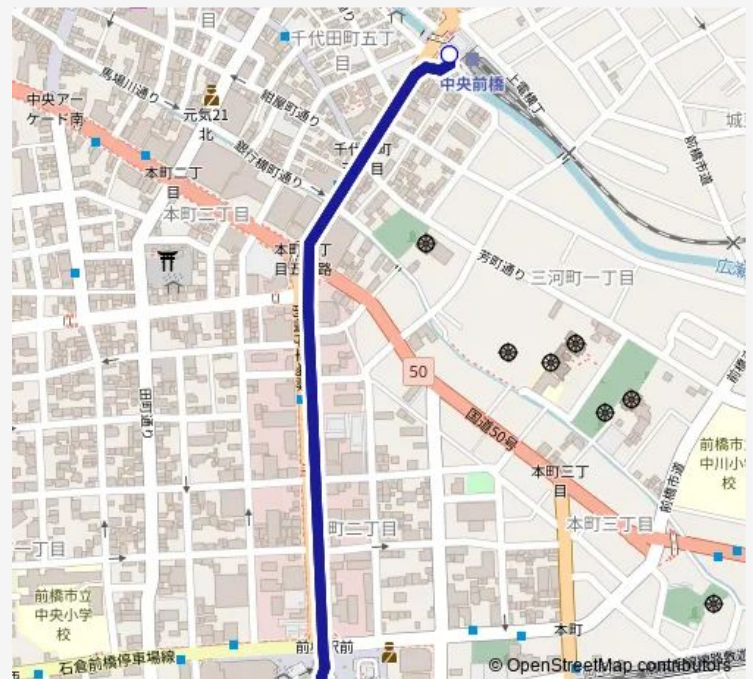

## Bus 59A シャトルバス

[Go to website](#)

### Direction

中央前橋駅 — 前橋駅

2 stops

[Open route schedule](#)

中央前橋駅

前橋駅

### Route schedule

中央前橋駅 — 前橋駅

Monday 07:12-19:10

Tuesday 07:12-19:10

Wednesday 07:12-19:10

Thursday 07:12-19:10

Friday 07:12-19:10

Saturday 07:12-08:26

### Route info

Direction: 中央前橋駅

Stops: 2

Trip Duration: 0 hour 7 min

59A シャトルバス