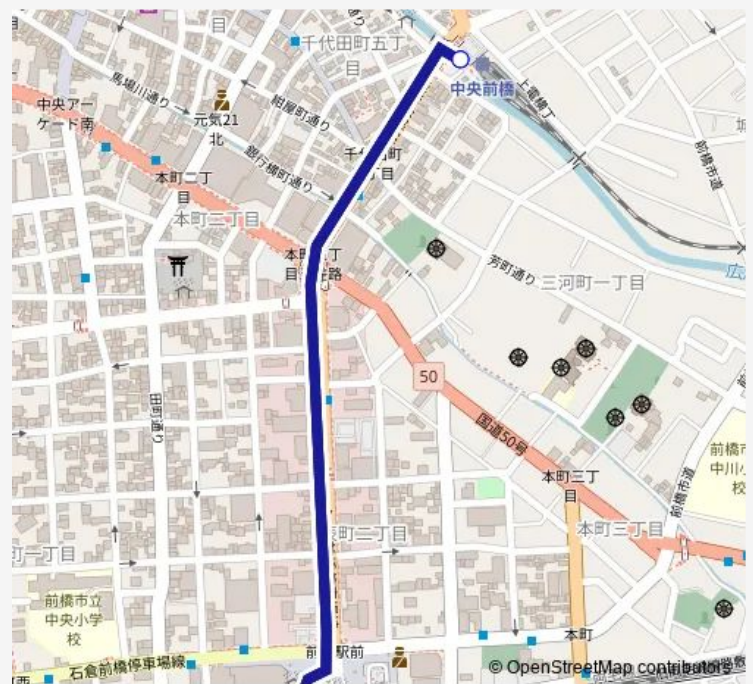

Route schedule

中央前橋駅 — 前橋駅

Monday 07:12-19:10

Tuesday 07:12-19:10

Wednesday 07:12-19:10

Thursday 07:12-19:10

Friday 07:12-19:10

Saturday 07:12-08:26

Sunday 07:12-08:26

Route info

Direction: 中央前橋駅

Stops: 2

Trip Duration: 0 hour 7 min

59A シャトルバス

Direction

前橋駅 — 中央前橋駅