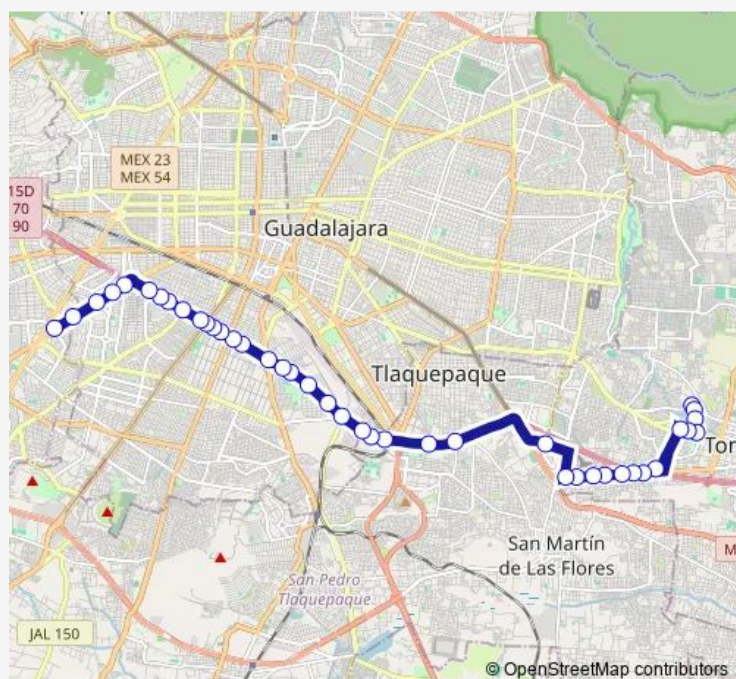

Calle 2

Calle 6

Calle 10

Calle 12

Calle 20

Avenida Gobernador Luis G. Curiel

Calle 14

Calle 13

### Route schedule

Amatista — Loma Jilotlan

Monday 06:10

Tuesday 06:10

Wednesday 06:10

Thursday 06:10

Friday 06:10

Saturday 06:10

### Route info

Direction: Amatista

Stops: 46

Trip Duration: 1 hour 12 min

T04B-3 — Troncal T04b-3 - 59 Lazaro Cardenas

Avenida Ramal del Ferrocarril

Cebada

Arroz

## Route info

Direction: Loma Ameca Poniente

Stops: 41

Trip Duration: 1 hour 10 min

Avenida Gobernador Luis G. Curiel

Mojonera

Imss Hospital General Regional 46

Plaza Las Torres