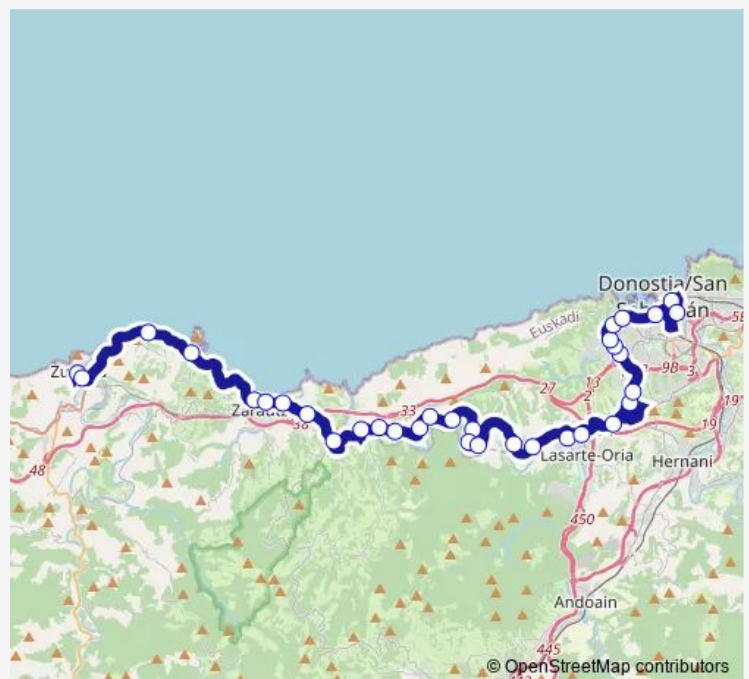

Bus UK09 Zumaia>Getaria>Zarautz>Orio>Usurbil>Donostia

[Go to website](#)

Direction

Zumaia — Federico Garcia Lorca 2

33 stops

[Open route schedule](#)

Zumaia

Patxita Etxezarreta

Kaminero Etxea

Getaria-erdigunea

Nafarroa Kalea 8 - Erdigunea

Nafarroa Kalea- Sanzenea

Nafarroa Kalea 54-iñurritza

Nafarroa Kalea 61 Parean - Bidarte

Zudugarai

Orio-aita Lertxundi, 25

Anibarko Portua

Oliden

Botaleku

Sarikola

Intxaurreta

Aginaga Surtidor

Aginaga Auzoa 12 - Errazti

Aginaga Auzoa, 5 - Biona

Usurbil Rotonda

Ugalde Industrialdea - Eskailerak

Ent. Urbil

Route schedule

Zumaia — Federico Garcia Lorca 2

Monday 06:35-21:20

Tuesday 06:35-21:20

Wednesday 06:35-21:20

Thursday 06:35-21:20

Friday 06:35-22:00

Saturday 06:30-22:30

Sunday 06:30-21:30

Route info

Direction: Zumaia

Stops: 33

Trip Duration: 1 hour 27 min

UK09 — Zumaia>Getaria>Zarautz>Orio>Usurbil>Donostia