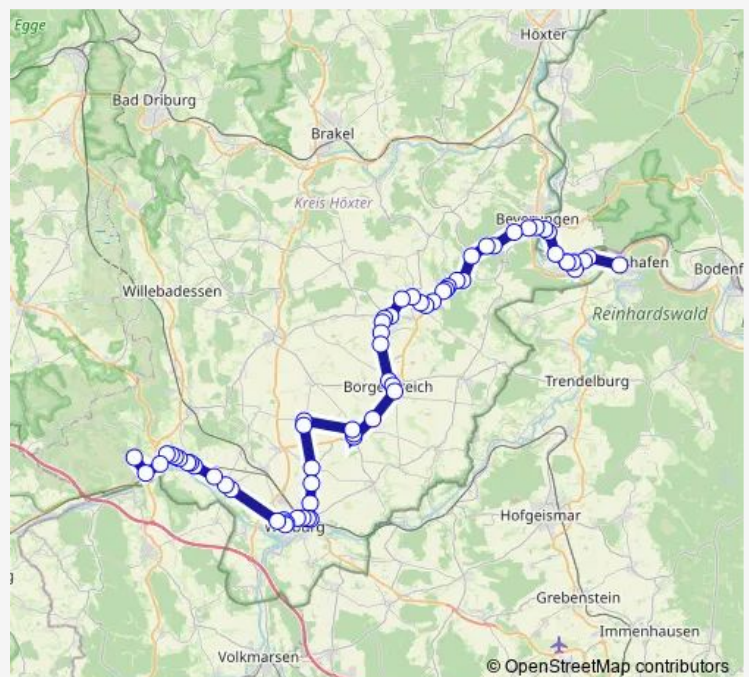

Warburg, Bahnhofstraße

Warburg, Bahnhof

Warburg, Bahnhofstraße

Route schedule

War-Scherfede, Hammerhof — Bad Karlshafen
Gesamtschule

Monday 10:00-18:00

Tuesday —

Wednesday —

Thursday 10:00-18:00

Friday —

Saturday —

Sunday 10:00-18:00

Route info

Direction: War-Scherfede, Hammerhof

Stops: 64

Trip Duration: 1 hour 38 min

■ R37

War-Dössel, Am Horenberg

War-Dössel, Mitte

Btr-Großeneder, J-Gockeln-Str

Btr-Großeneder, Mitte

Btr-Lütgeneder, Großeneder.Str

Btr-Lütgeneder, Friedhof

Btr-Lütgeneder, Kirche

Borgentreich, Christinenhof

Borgentreich, Mühlenstraße

Borgentreich, Busbahnhof

Borgentreich, Natzunger Straße

Borgentreich, Berghaus

Btr-Natzungen, Industriegebiet

Btr-Natzungen, Prozessionsweg

Btr-Natzungen, Borgentreichstr