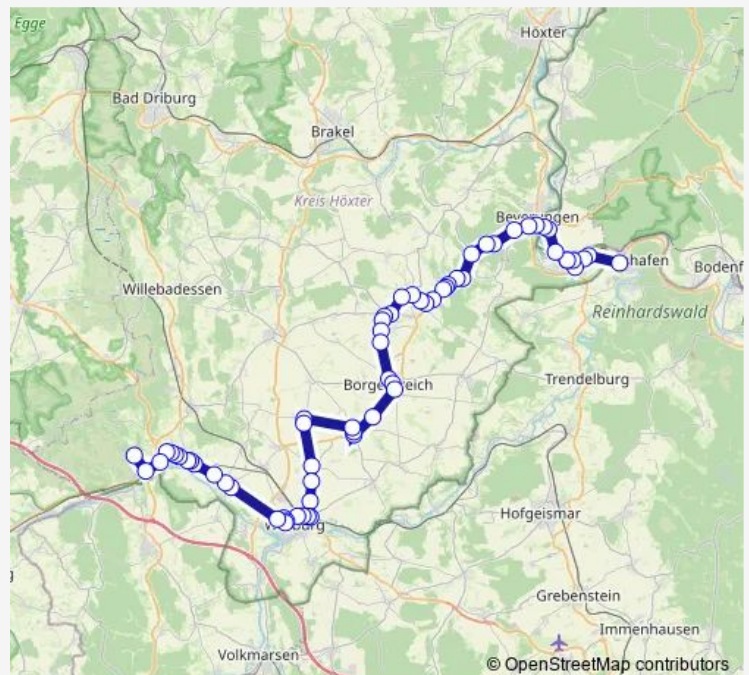

Bus R37

[Go to website](#)

Direction

Bad Karlshafen Gesamtschule — War-Scherfede, Hammerhof

65 stops

[Open route schedule](#)

- Bad Karlshafen Gesamtschule
- Bev-Herstelle, Am Walde
- Bev-Herstelle, Fährstraße
- Bev-Herstelle, Torbreite
- Bev-Würgassen, Zur Kurve
- Bev-Würgassen, Bgm-Rox-Platz
- Bev-Würgassen, Zur Kurve
- Bev-Würgassen, Axelsee
- Lauenförde Siedlung
- Lauenförde Kirche
- Beverungen, ZOB An der Burg
- Beverungen, Meyerfeldtreppe
- Beverungen, Haarbrücker Str
- Beverungen, Blockst.Roggenthal
- Beverungen, Abzweig Forsthaus
- Beverungen, Gut Roggenthal
- Bev-Dalhausen, Untere Hauptstr
- Bev-Dalhausen, Mühle
- Bev-Dalhausen, Kirche
- Bev-Dalhausen, Altes Korbhaus
- Bev-Dalhausen, Tankstelle

Route schedule

Bad Karlshafen Gesamtschule — War-Scherfede, Hammerhof

Monday	09:28-18:21
Tuesday	—
Wednesday	—
Thursday	09:28-18:21
Friday	—
Saturday	—
Sunday	09:28-18:21

Route info

Direction: Bad Karlshafen Gesamtschule

Stops: 65

Trip Duration: 1 hour 38 min

Btr-Borgholz, Lebersiek

Btr-Borgholz, Abzweig B 241

Btr-Borgholz, Lehmkuhle

Btr-Borgholz, Markt

Btr-Natzungen, Borgholzer Höhe

Btr-Natzungen, Siedlung

Btr-Natzungen, Borgentreichstr

Btr-Natzungen, Prozessionsweg

Btr-Natzungen, Industriegebiet

Borgentreich, Berghaus

Borgentreich, Natzunger Straße

Borgentreich, Busbahnhof

Borgentreich, Mühlenstraße

Borgentreich, Christinenhof