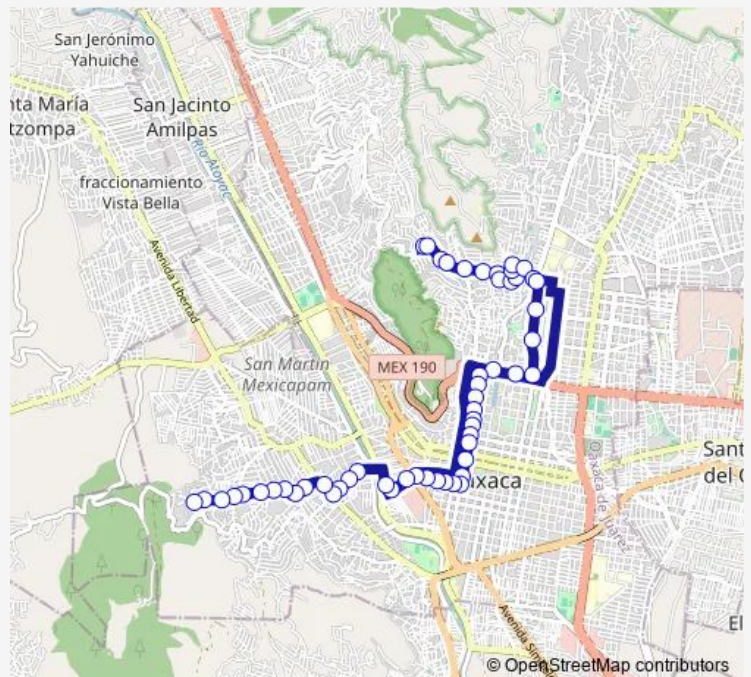

Porfirio Díaz - Imss

Carretera 190 - Imss

Carretera 190 - Porfirio Díaz

Joaquín Amaro - Aldama

Route schedule

Terminal — Nezahualcoyotl

Monday 06:00-22:00

Tuesday 06:00-22:00

Wednesday 06:00-22:00

Thursday 06:00-22:00

Friday 06:00-22:00

Saturday 06:00-22:00

Sunday 07:00-20:00

Route info

Direction: Terminal

Stops: 54

Trip Duration: 0 hour 29 min

R37 — Ruta 37 Col Moctezuma - Mojonera

Joaquín Amaro - Marcos Pérez

Gral. Joaquin Amaro - Manuel Cabrera

Tinoco Y Palacios - Quetzalcoatl

Tinoco - Carranza

Tinoco - Allende

Tinoco - Bravo

Periférico - Las Casas

Juárez Maza - Central De Abastos

Juárez Maza - Central De Abastos

Del Mercado - Mercado Lázaro Cárdenas

Valerío Trujano - Monte Albán

Valerío Trujano - La Soledad

Valerío Trujano - Libertad