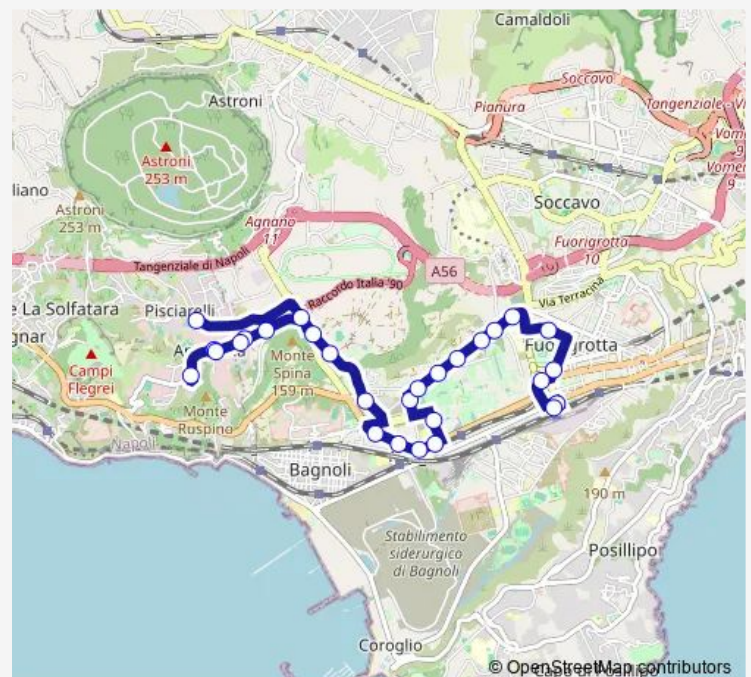

Marino - Stadio Maradona

Leopardi - Direzione Anm

Leopardi - Rione Lauro

Leopardi - D'Aannunzio

Cintia - Parco SAN Paolo

Terracina - Cimitero

Terracina - Marconi

Terracina

### Route schedule

Piazzale Tecchio — Pisciarelli - Tribunale

Monday 05:15-20:45

Tuesday 05:20-20:45

Wednesday 05:20-20:45

Thursday 05:15-20:45

Friday 05:15-20:45

Saturday 05:15-19:30

### Route info

Direction: Piazzale Tecchio

Stops: 28

Trip Duration: 0 hour 44 min

502

Agnano Astroni -Terme

Agnano Astroni

Agnano Astroni - Ippodromo