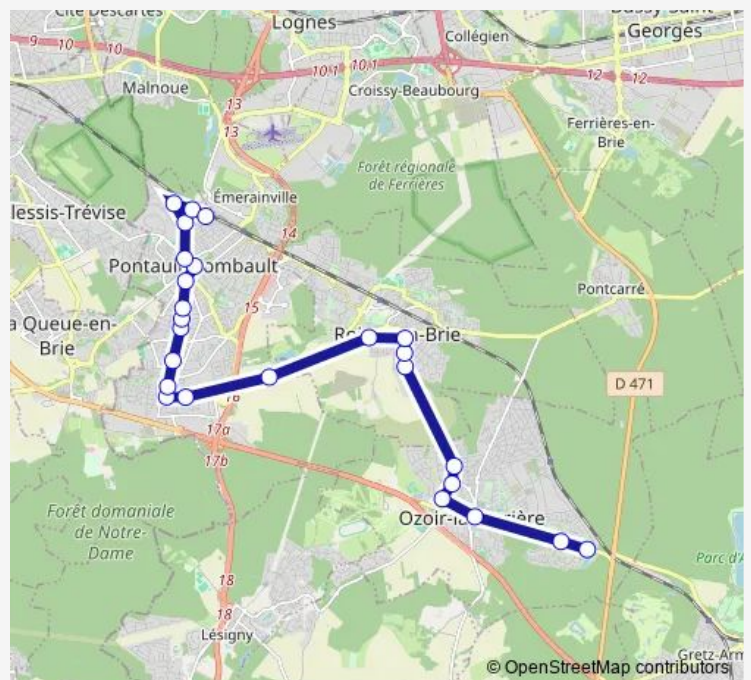

Saturday —

Sunday —

Route info

Direction: Campus Sainte Thérèse / Ozoir-la-Ferrière Armainvilliers

Stops: 25

Trip Duration: 0 hour 42 min

Place du Muguet

Creutzer - Dantzig

Plessis - Dantzig

Emery - Dantzig

Direction

Campus Sainte Thérèse / Ozoir-la-Ferrière Armainvilliers
— Stade Lucien Morane

13 stops

[Open route schedule](#)

Campus Sainte Thérèse / Ozoir-la-Ferrière Armainvilliers