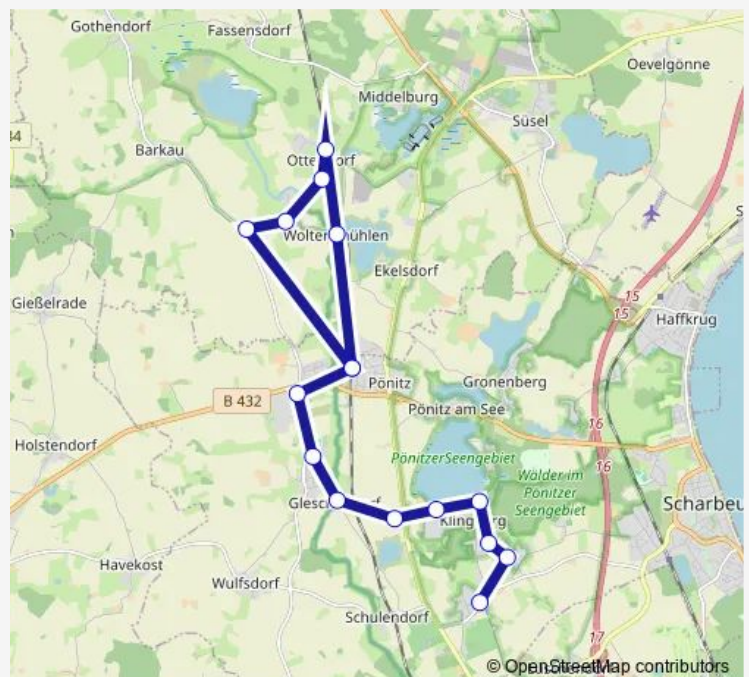

Direction

Schürsdorf Dorfstraße — Scharbeutz-Pönitz Bahnhof/Schule

16 stops

[Open route schedule](#)

Schürsdorf Dorfstraße

Klingberg Am Steenkamp

Klingberg Hollenbrook

Klingberg Waldschänke

Süsel-Kesdorf Ortsmitte

Süsel-Ottendorf Alter Bahnhof

Süsel-Ottendorf Ort

Süsel-Woltersmühlen Bahnübergang

Scharbeutz-Pönitz Bahnhof/Schule

Route schedule

Schürsdorf Dorfstraße — Scharbeutz-Pönitz Bahnhof/Schule

Monday 07:01-07:58

Tuesday 07:01-07:58

Wednesday 07:01-07:58

Thursday 07:01-07:58

Friday 07:01-07:58

Saturday —

Sunday —

Route info

Direction: Schürsdorf Dorfstraße

Stops: 16

Trip Duration: 0 hour 39 min

Direction

Scharbeutz-Pönitz Bahnhof/Schule — Süsel-Kesdorf Ottendorfer Straße 1

15 stops

[Open route schedule](#)

Scharbeutz-Pönitz Bahnhof/Schule