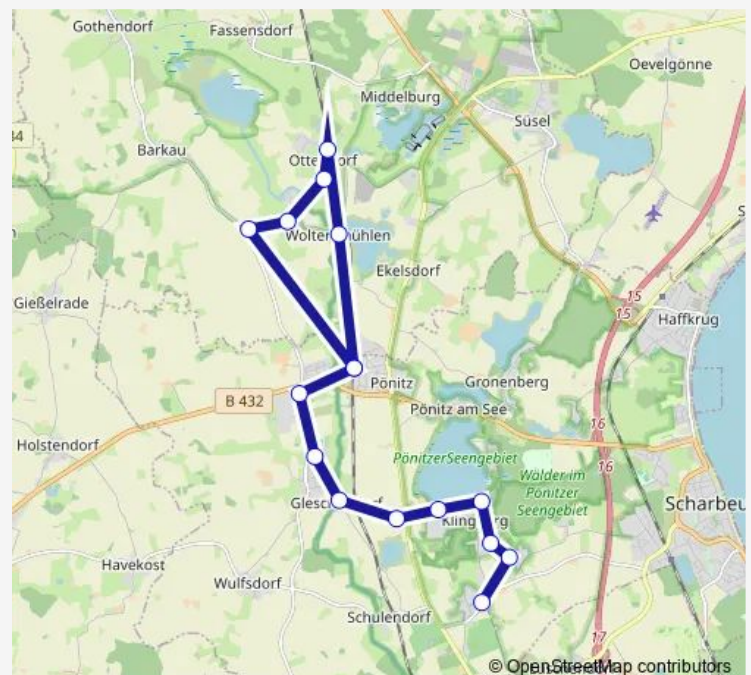

Direction

Schürsdorf Dorfstraße — Scharbeutz-Pönitz Bahnhof/Schule

16 stops

[Open route schedule](#)

Schürsdorf Dorfstraße

Klingberg Am Steenkamp

Klingberg Hollenbrook

Klingberg Waldschänke

Süsel-Kesdorf Ortsmitte

Süsel-Ottendorf Alter Bahnhof

Süsel-Ottendorf Ort

Süsel-Woltersmühlen Bahnübergang

Scharbeutz-Pönitz Bahnhof/Schule

Route schedule

Schürsdorf Dorfstraße — Scharbeutz-Pönitz Bahnhof/Schule

Monday 07:01-07:58

Tuesday 07:01-07:58

Wednesday 07:01-07:58

Thursday 07:01-07:58

Friday 07:01-07:58

Saturday —

Sunday —

Route info

Direction: Schürsdorf Dorfstraße

Stops: 16

Trip Duration: 0 hour 39 min

Direction

Scharbeutz-Pönitz Bahnhof/Schule — Süsel-Kesdorf Ottendorfer Straße 1

15 stops

[Open route schedule](#)

Scharbeutz-Pönitz Bahnhof/Schule