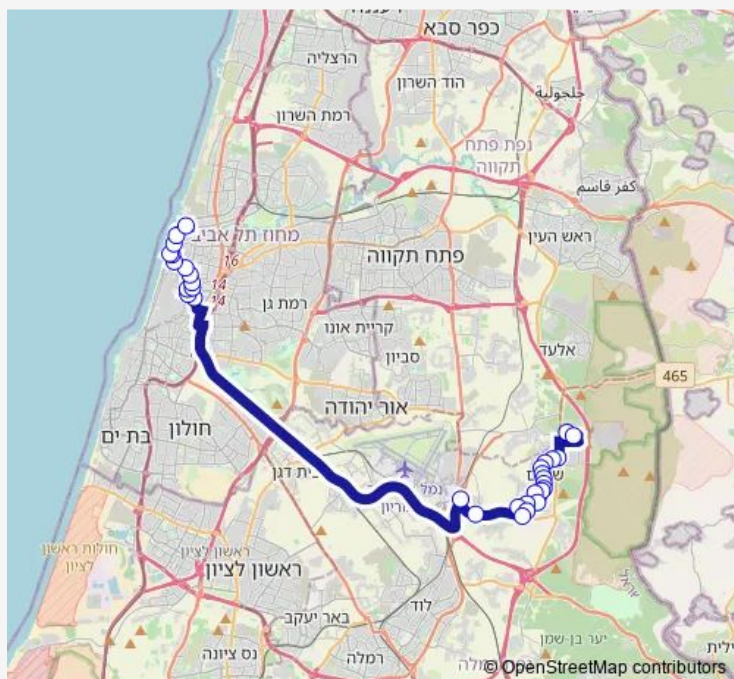

שד. עמק איילון/כיכר יסעור

שד. עמק איילון/כיכר שחף

שדרות עמק איילון/תפן

שד. עמק איילון/האודם

שדרות עמק איילון/חרמון

שד. עמק איילון/רחבת נטיף

תרשיש/מגדל מים

הלפיד/האודם

הבימה/שד' בן ציון

Route schedule

מסוף שוהם — מסוף רדינג/הורדה

Monday	—
Tuesday	—
Wednesday	—
Thursday	—
Friday	—
Saturday	21:00-23:00
Sunday	—

Route info

Direction: מסוף שוהם

Stops: 32

Trip Duration: 0 hour 51 min

היכל התרבות/דיזנגוף

לונדון מיניסטור/אבן גבירול

אבן גבירול/השופטים

כיכר רבין/מלכי ישראל

שד' בן גוריון/שלמה המלך

שדרות בן גוריון/בן יהודה

ארלזורוב/בן יהודה

הירקון/ארלזורוב

ירקון/ויתקין

הירקון/ירמיהו

מסוף רדינג/הורדה

Direction

מסוף רדינג/רציפים — מסוף שוהם

33 stops

[Open route schedule](#)

מסוף רדינג/רציפים