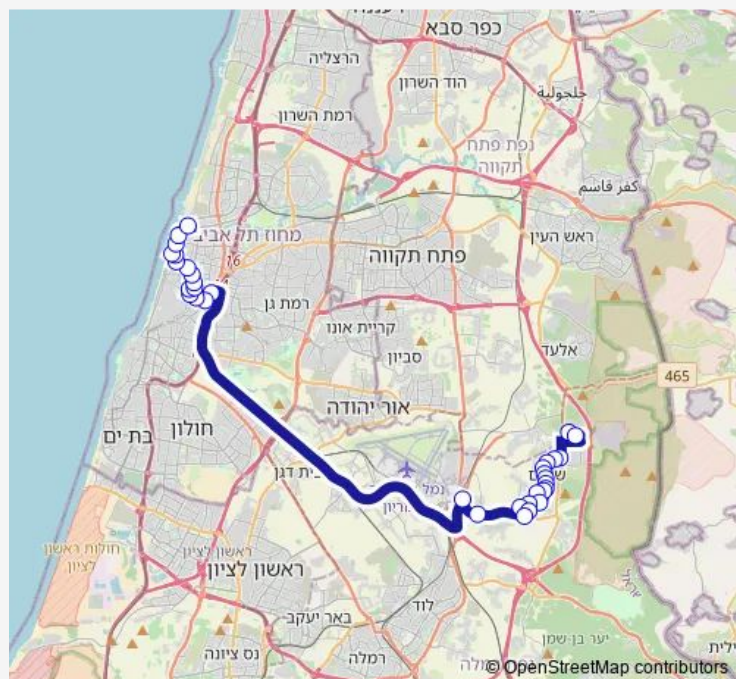

### Route schedule

מסוף שוהם — מסוף רדינג/הורדה

Monday	—
Tuesday	—
Wednesday	—
Thursday	—
Friday	—
Saturday	21:00-23:00
Sunday	—

### Route info

Direction: מסוף שוהם

Stops: 32

Trip Duration: 0 hour 51 min

היכל התרבות/דיזנגוף

לונדון מיניסטור/אבן גבירול

אבן גבירול/השופטים

כיכר רבין/מלכי ישראל

שד' בן גוריון/שלמה המלך

שדרות בן גוריון/בן יהודה

ארלזורוב/בן יהודה

הירקון/ארלזורוב

ירקון/ויתקין

הירקון/ירמיהו

מסוף רדינג/הורדה

## Direction

מסוף רדינג/רציפים — מסוף שוהם

33 stops

[Open route schedule](#)

מסוף רדינג/רציפים

הירקון/שער ציון

הירקון/שד' נורדאו

ז'בוטינסקי/בן יהודה