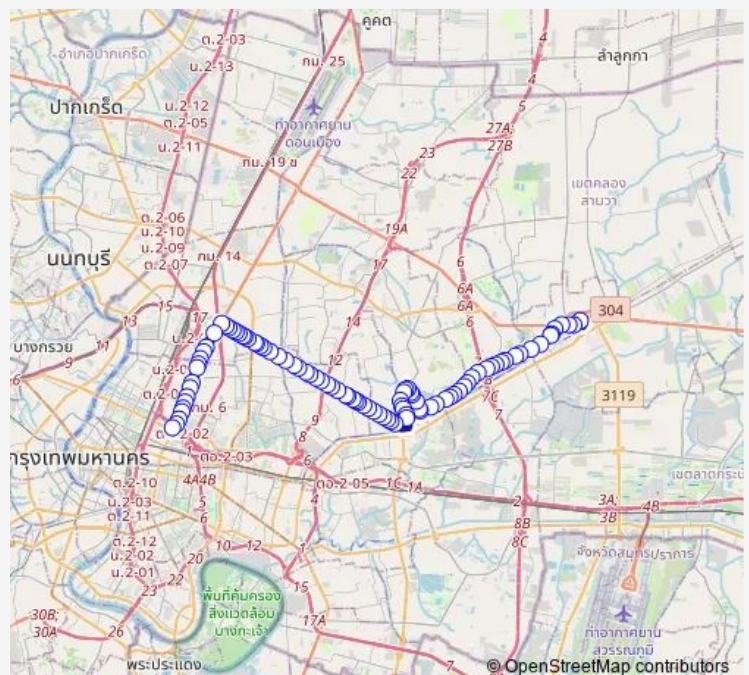

Monday 00:00

Tuesday 00:00

Wednesday 00:00

Thursday 00:00

Friday 00:00

Saturday 00:00

Sunday 00:00

Route info

Direction: อุ้มนบุรี;Bus Depot Minburi

Stops: 92

Trip Duration: 2 hour 16 min

502 — อุ้มนบุรี - อนุสาวรีย์ชัยสมรภูมิ;Minburi - Victory Monument

ตรงข้ามหมู่บ้านเปี่ยมสุข;Piamsuk Village (Opposite)

ตรงข้ามสุเหร่าคลองกุ่ม;Khlong Kum Mosque (Opposite)