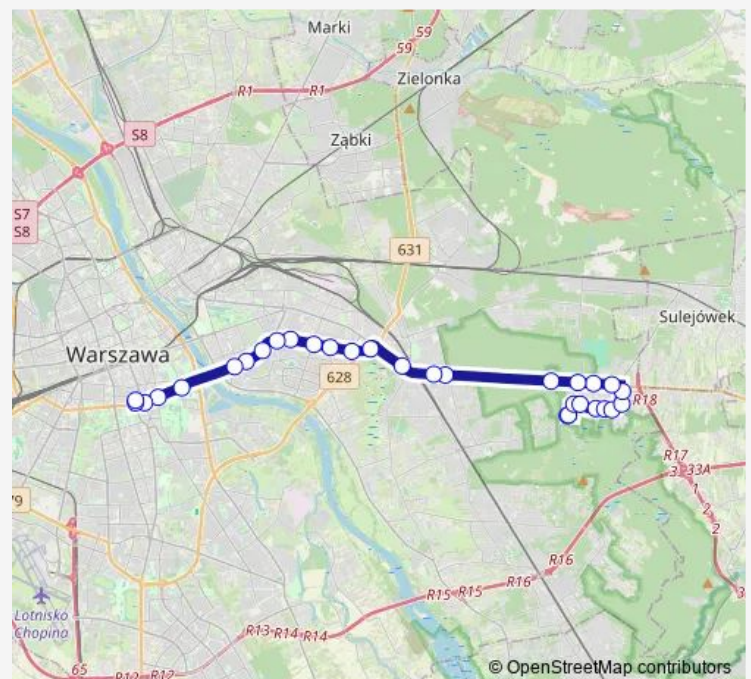

### Route schedule

Stara Miłosna (Graniczna) 05 — Metro Politechnika 12

Monday 04:29-23:45

Tuesday 04:29-23:45

Wednesday 04:29-23:45

Thursday 04:29-23:45

Friday 04:29-23:45

Saturday 04:37-23:45

### Route info

Direction: Stara Miłosna (Graniczna) 05

Stops: 30

Trip Duration: 0 hour 40 min

Przyczółek Grochowski 03

Kanał Gocławski 01

Międzynarodowa 01

Saska 01

## Route info

Direction: Metro Politechnika 12

Stops: 28

Trip Duration: 0 hour 40 min

Marmurowa 01

Torfowa 03

Stara Miłosna (Graniczna) 05

## Route info

Direction: Stara Miłosna (Graniczna) 05

Stops: 29

Trip Duration: 0 hour 40 min

Rozbrat 02

Pl. Na Rozdrożu 06

Marszałkowska 02

Metro Politechnika 02