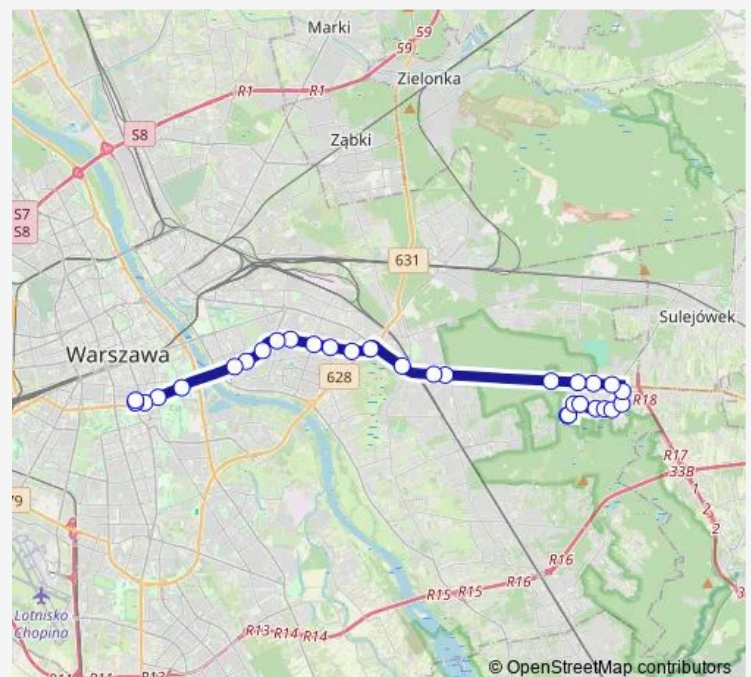

## Bus 502 Metro Politechnika – Stara Miłosna (Graniczna)

[Go to website](#)

### Route schedule

Stara Miłosna (Graniczna) — Metro Politechnika

Monday 04:29-23:45

Tuesday 04:29-23:45

Wednesday 04:29-23:45

Thursday 04:29-23:45

Friday 04:29-23:45

Saturday 04:37-23:45

### Route info

Direction: Stara Miłosna (Graniczna)

Stops: 30

Trip Duration: 0 hour 42 min

502 — Metro Politechnika – Stara Miłosna (Graniczna)

Przyczółek Grochowski

Kanał Gocławski

Międzynarodowa

## Route info

Direction: Metro Politechnika

Stops: 28

Trip Duration: 0 hour 45 min

Marmurowa

Torfowa

Stara Miłosna (Graniczna)