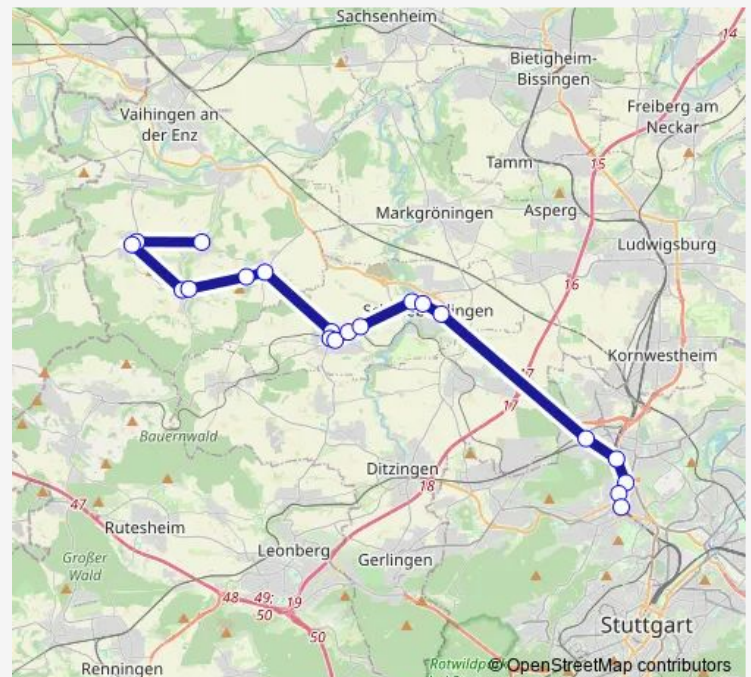

Ohmstraße (Zuffenhausen Bf)

Werner und Pfeleiderer

Feuerbach Bosch

Feuerbach

Route schedule

Riet Dorfplatz — Feuerbach

Monday	09:14-14:14
Tuesday	09:14-14:14
Wednesday	09:14-14:14
Thursday	09:14-14:14
Friday	09:14-14:14
Saturday	—
Sunday	—

Route info

Direction: Riet Dorfplatz

Stops: 16

Trip Duration: 0 hour 40 min

Direction

Feuerbach — Riet Dorfplatz

17 stops

[Open route schedule](#)