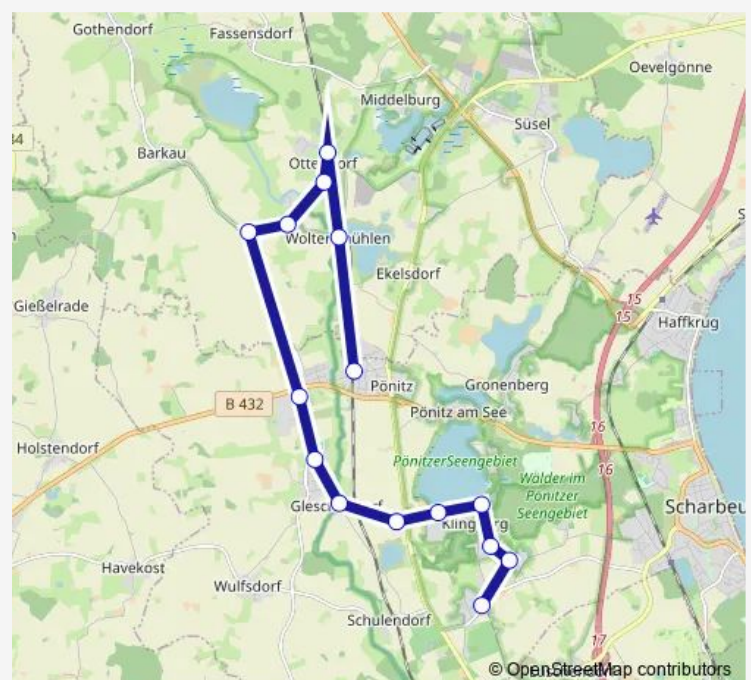

Bus 502

[Go to website](#)

Direction

Schürsdorf, Dorfstraße, Mast 2r — Pönitz, Bahnhof/Schule, Mast 4

15 stops

[Open route schedule](#)

Schürsdorf, Dorfstraße, Mast 2r

Klingberg, Am Steenkamp, Mast 1o

Klingberg, Hollenbrook, Mast 1o

Klingberg, Waldschänke, Mast 1r

Klingberg, Bargkoppel, Mast 1o

Gleschendorf, Heldenallee, Mast 1o

Gleschendorf, Drei Linden, Mast 1o

Gleschendorf, Aublick, Mast 1r

Untersteenrade, Fierth-Straße, Mast 2r

Kesdorf, Ottendorfer Straße, Mast 1u

Kesdorf, Ortsmitte, Mast 1r

Ottendorf, Alter Bahnhof, Mast 1u

Ottendorf, Ort, Mast 1u

Woltersmühlen, Bahnübergang, Mast 1l

Pönitz, Bahnhof/Schule, Mast 4

Route schedule

Schürsdorf, Dorfstraße, Mast 2r — Pönitz, Bahnhof/Schule, Mast 4

Monday	07:58
Tuesday	—
Wednesday	07:58
Thursday	07:58
Friday	07:58
Saturday	—
Sunday	07:58

Route info

Direction: Schürsdorf, Dorfstraße, Mast 2r

Stops: 15

Trip Duration: 0 hour 37 min

502

Direction

Pönitz, Bahnhof/Schule, Mast 4 — Kesdorf, Ottendorfer Straße, Mast 2o