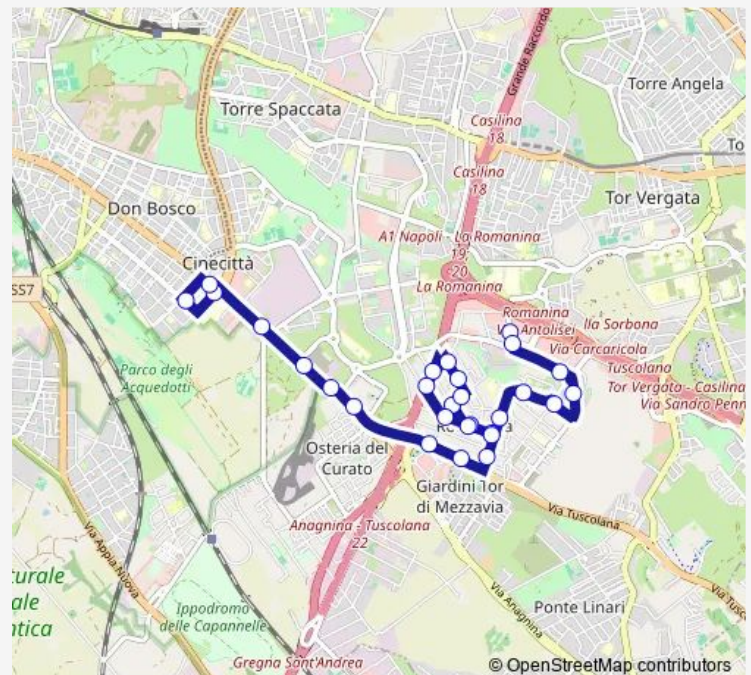

Thursday 05:30-23:35

Friday 05:30-23:35

Saturday 05:30-23:35

Sunday 06:25-23:35

Route info

Direction: Carnevale

Stops: 28

Trip Duration: 0 hour 37 min

502

BusMaps

TUSCOLANA/ANAGNINA

Tuscolana/Inps

Tuscolana/Centrale Enel

Tuscolana/Cinecitta' (Ma)

Tuscolana/Cinecitta' (Ma)

Anicio Gallo/Antistio

Cinecitta' (MA)

Direction

Cinecitta' (MA) — Carnevale

30 stops

[Open route schedule](#)

Cinecitta' (MA)

Tuscolana/Cinecitta' (Ma)

Tuscolana/Centrale Enel

Direction: Cinecitta' (MA)

Stops: 30

Trip Duration: 0 hour 41 min

Petrocelli/Schiavonetti

ALIMENA B.

Carnevale/Lettere

Carnevale/Ferri

Carnevale