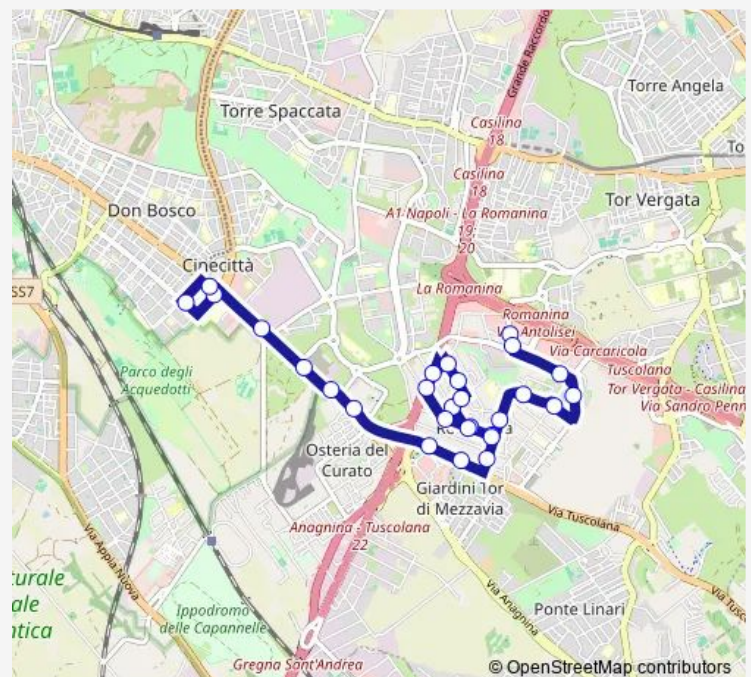

Thursday 05:30-23:35

Friday 05:30-23:35

Saturday 05:30-23:35

Sunday 06:25-23:35

Route info

Direction: Carnevale

Stops: 28

Trip Duration: 0 hour 37 min

502

BusMaps

Tuscolana/Anagnina

Tuscolana/Inps

Tuscolana/Centrale Enel

Tuscolana/Cinecitta' (Ma)

Tuscolana/Cinecitta' (Ma)

Anicio Gallo/Antistio

Cinecitta' (Ma)

Direction

Cinecitta' (Ma) — Carnevale

30 stops

[Open route schedule](#)

Cinecitta' (Ma)

Tuscolana/Cinecitta' (Ma)

Tuscolana/Centrale Enel

Direction: Cinecitta' (Ma)

Stops: 30

Trip Duration: 0 hour 41 min

Petrocelli/Schiavonetti

Alimena B.

Carnevale/Lettere

Carnevale/Ferri

Carnevale