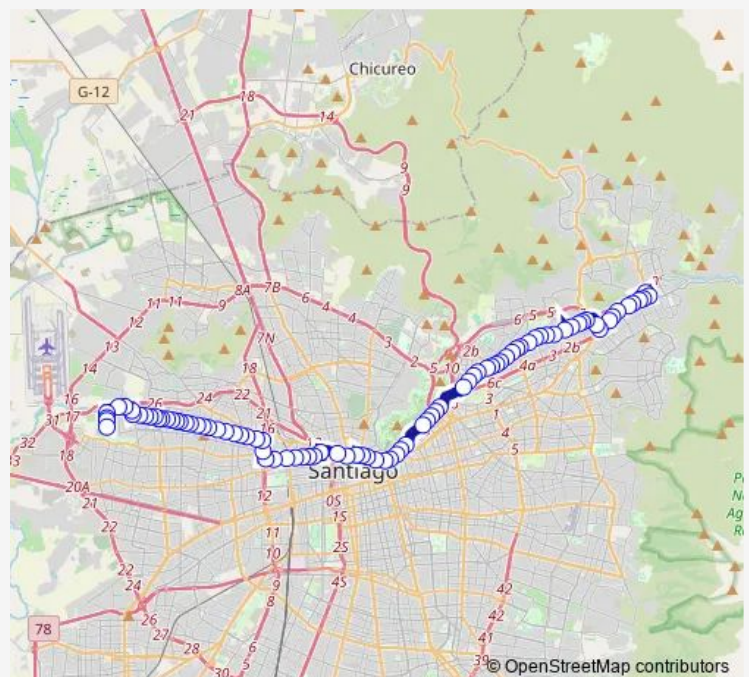

**Bus 502 Cerro Navia - Cantagallo**

[Go to website](#)

**Direction**

Pc1133-La Cabaña / esq. Escrivá de Balaguer —  
Pj1984-Mar de Chile / esq. Rodoviario

88 stops

[Open route schedule](#)

- Pc1133-La Cabaña / esq. Escrivá de Balaguer
- Pc1123-Avenida La Dehesa / esq. Av. Las Condes
- Pc1117-Avenida Las Condes / esq. Eliodoro Guerra
- Pc616-Avenida Las Condes / esq. Sn. Fco. de Asís
- Pc291-Parada 4 / Cantagallo
- Pc292-Parada / Mayflower - Dunalastair
- Pc240-Avenida Las Condes / esq. Pamplona
- Pc241-Parada / Universidad del Pacífico
- Pc242-Parada / Homecenter Las Condes
- Pc1135-Parada 2 / Nudo Estoril
- Pc245-Avenida Tabancura / esq. Las Hualtatas
- Pc246-Avenida Vitacura / esq. El Manantial
- Pc247-Avenida Vitacura / esq. La Aurora
- Pc248-Avenida Vitacura / esq. La Llavería
- Pc249-Avenida Vitacura / esq. Virgo
- Pc250-Avenida Vitacura / esq. Av. P. Hurtado-Norte
- Pc251-Avenida Vitacura / esq. Lo Gallo
- Pc252-Avenida Vitacura / esq. Partenon
- Pc253-Avenida Vitacura / esq. Carmen Fariña
- Pc254-Avenida Vitacura / esq. Miguel Comas
- Pc1082-Parada 2 / Los Cobres de Vitacura

**Route schedule**

Pc1133-La Cabaña / esq. Escrivá de Balaguer —  
Pj1984-Mar de Chile / esq. Rodoviario

Monday	00:00
Tuesday	00:00
Wednesday	00:00
Thursday	00:00
Friday	00:00
Saturday	00:00
Sunday	00:00

**Route info**

Direction: Pc1133-La Cabaña / esq. Escrivá de Balaguer

Stops: 88

Trip Duration: 1 hour 22 min

502 — Cerro Navia - Cantagallo

Pc256-Parada / Rotonda Irene Frei

Pc257-Parada 2 / Clínica Alemana