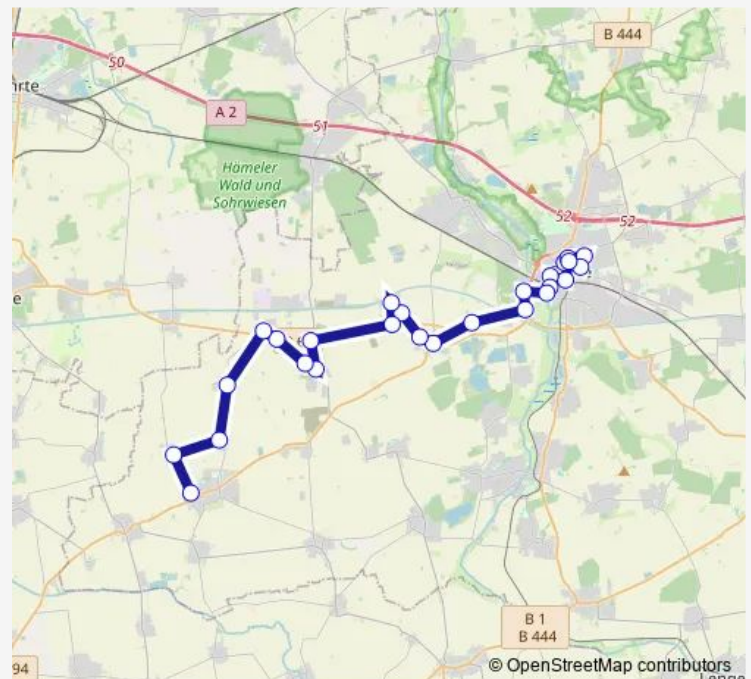

### Route schedule

Harber, Kirche — Peine, Bahnhof

Monday

—

Tuesday

—

Wednesday

—

### Route info

Direction: Harber, Kirche

Stops: 24

Trip Duration: 0 hour 49 min

■ 502

BusMaps

Peine, Fuhsering

Peine, Luisenstraße