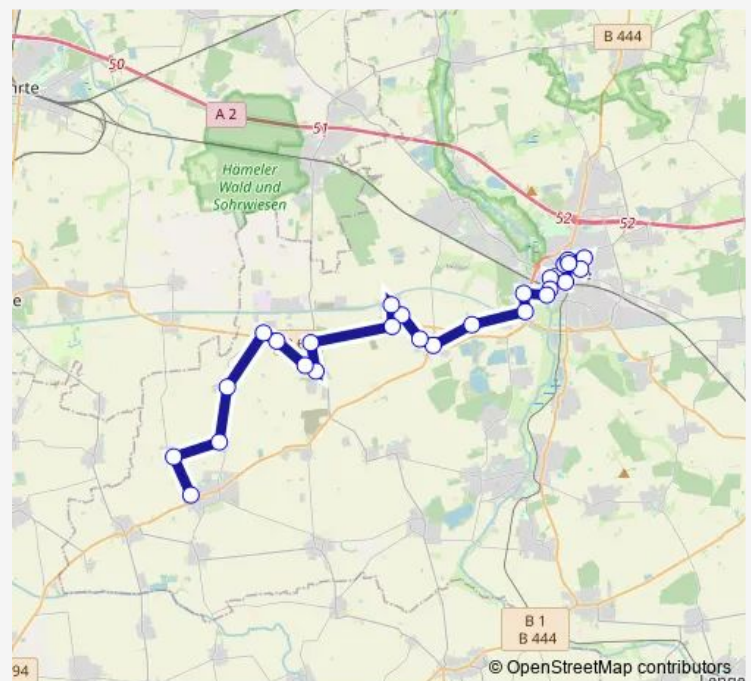

### Route schedule

Harber, Kirche — Peine, Bahnhof

Monday 13:10-19:21

Tuesday 07:27-19:21

Wednesday 13:10-19:21

Thursday 13:10-19:21

Friday 13:10-19:21

Saturday 07:27-19:27

### Route info

Direction: Harber, Kirche

Stops: 24

Trip Duration: 0 hour 49 min

■ 502

Peine, Fuhsering

Peine, Luisenstraße

Peine, Bahnhof