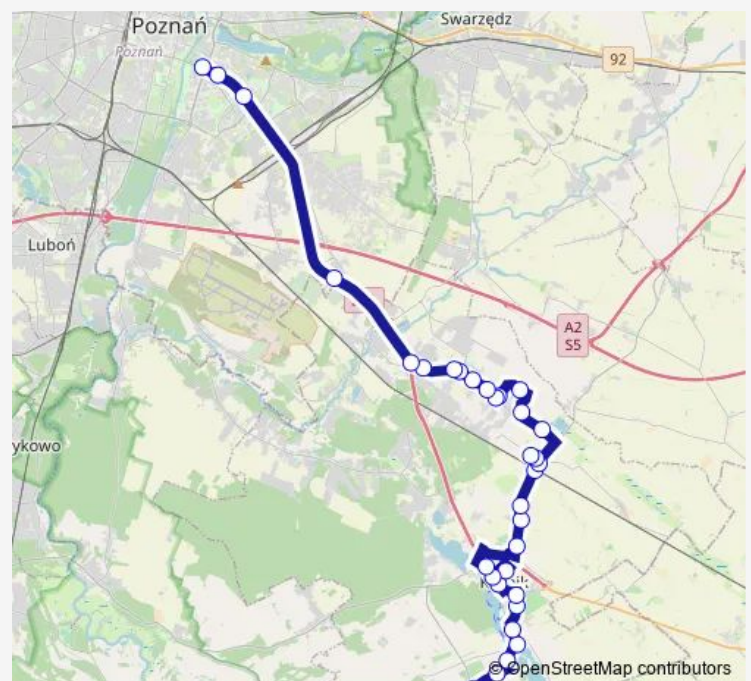

### Route schedule

Błażejowo/Os. Przylesie — Rondo Rataje

Monday	12:09
Tuesday	12:09
Wednesday	12:09
Thursday	12:09
Friday	12:09
Saturday	—
Sunday	—

### Route info

Direction: Błażejowo/Os. Przylesie

Stops: 33

Trip Duration: 0 hour 59 min

■ 502 — Rondo Rataje - Kórnik Bnin Osiedle|Błażejowo OS. Przylesie - Rondo Rataje

Dachowa/Wiatrakowa

Dachowa/Tęczowa

Dachowa/Kręta

Robakowo/Szeroka

Robakowo/Szkolna Rondo

Robakowo/Szkolna Rondo

Gądkki/Spedycyjna

Gądkki/Węzeł

Świątniczki

Os. Lecha I

Os. Jagiellońskie