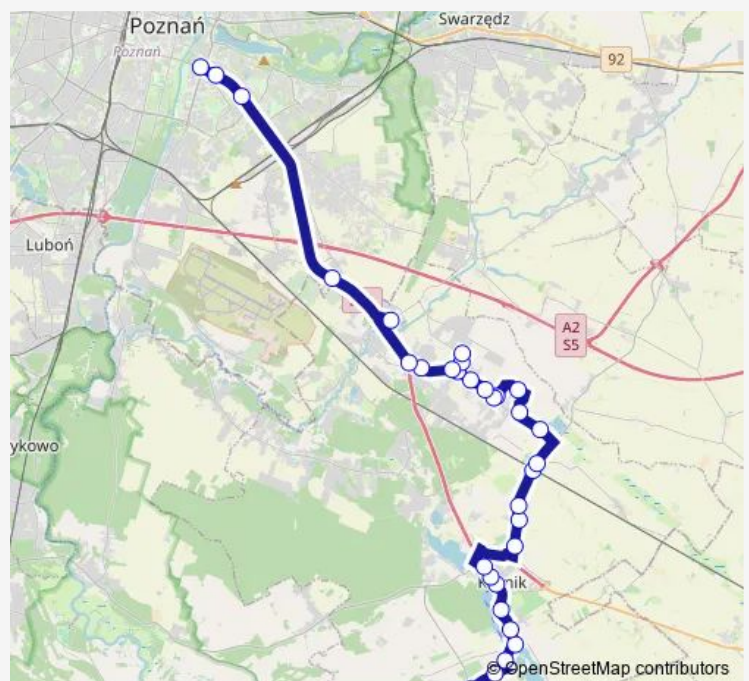

Szczodrzykowo/Szkoła

Szczodrzykowo/Poznańska

Dachowa/Klonowa

Dachowa/Okrężna

Route schedule

Błażejowo/Os. Przylesie — Rondo Rataje

Monday	12:09
Tuesday	12:09
Wednesday	12:09
Thursday	12:09
Friday	12:09
Saturday	—
Sunday	—

Route info

Direction: Błażejowo/Os. Przylesie

Stops: 33

Trip Duration: 0 hour 59 min

502 — Rondo Rataje - Kórnik Bnin Osiedle

Dachowa/Wiatrakowa

Dachowa/Tęczowa

Dachowa/Kręta

Robakowo/Szeroka

Robakowo/Szkolna Rondo

Robakowo/Szkolna Rondo

Gądkki/Spedycyjna

Gądkki/Węzeł

Świątniczki

Os. Lecha I

Os. Jagiellońskie