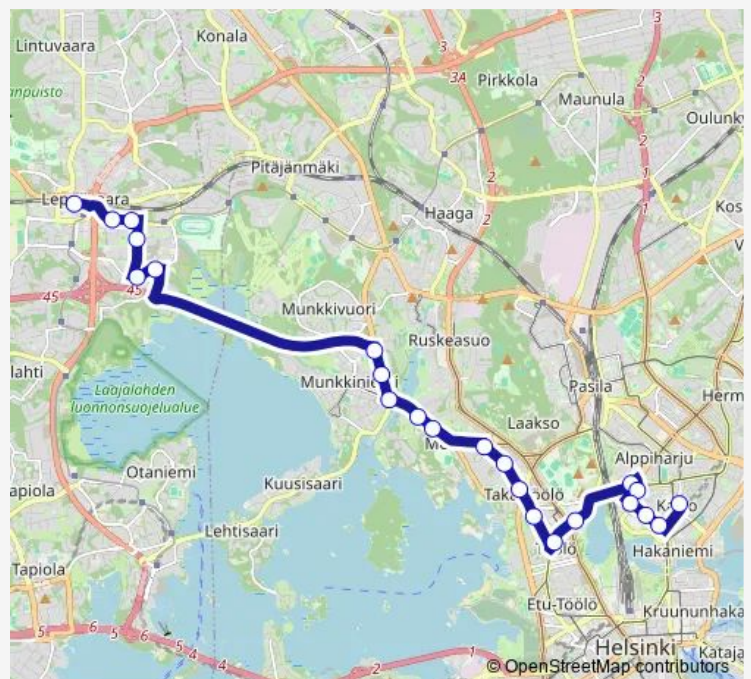

### Route schedule

Leppävaaran asema — Karhupuisto

Monday 06:57-21:47

Tuesday 05:00-20:27

Wednesday 05:30-19:47

Thursday 06:47-22:07

Friday 06:00-21:27

Saturday 07:30-22:54

### Route info

Direction: Leppävaaran asema

Stops: 23

Trip Duration: 0 hour 31 min

■ 502 — Kallio-Meilähti-Munkkiniemi-Leppävaara

Kallion virastotalo

Karhupuisto