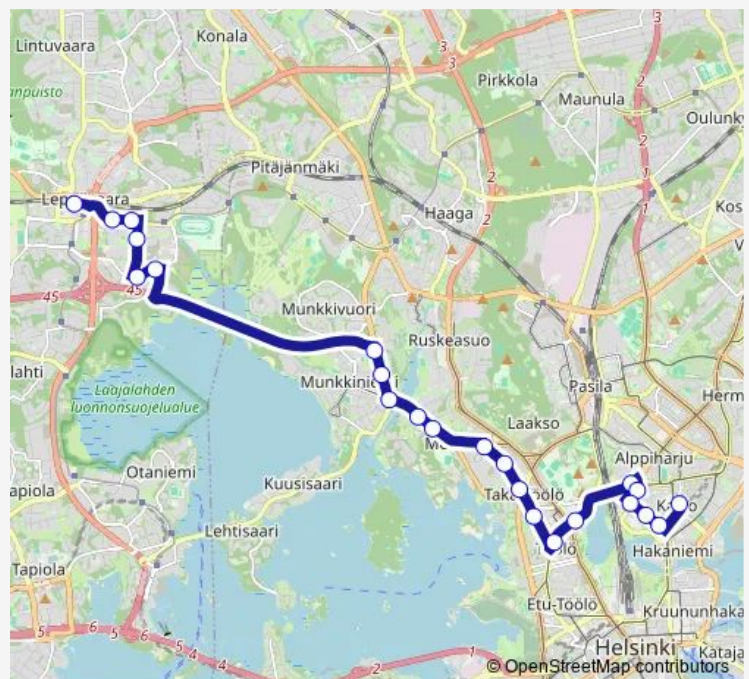

Wallininkatu

Kuntatalo

Castréninkatu

Route schedule

Leppävaaran asema — Karhupuisto

Monday 05:00-22:54

Tuesday 05:00-22:54

Wednesday 05:00-22:54

Thursday 05:00-22:54

Friday 05:00-22:54

Saturday 06:00-22:54

Sunday 06:00-22:54

Route info

Direction: Leppävaaran asema

Stops: 23

Trip Duration: 0 hour 36 min

502 — Kallio-Meilahdi-Munkkiniemi-Leppävaara

Kallion virastotalo

Karhupuisto

Direction

Karhupuisto — Leppävaaran asema

22 stops

[Open route schedule](#)

Karhupuisto