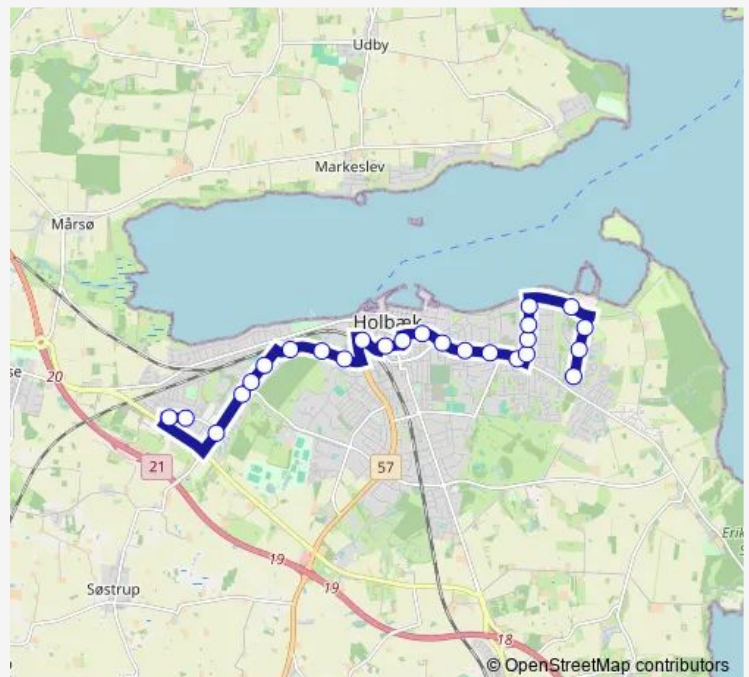

Holbæk Megacentrum (Stenhusvej)

Frejasvej (Stenhusvej)

Fenrisvej (Frejasvej)

Route schedule

Solhøj (Sofiesminde Allé) — Fenrisvej (Frejasvej)

Monday 05:35-22:48

Tuesday 05:35-22:48

Wednesday 05:35-22:48

Thursday 05:35-22:48

Friday 05:35-22:48

Saturday 07:44-22:44

Sunday 07:44-22:44

Route info

Direction: Solhøj (Sofiesminde Allé)

Stops: 20

Trip Duration: 0 hour 25 min

502

BusMaps

Direction

Fenrisvej (Frejasvej) — Solhøj (Sofiesminde Allé)

25 stops

[Open route schedule](#)

Fenrisvej (Frejasvej)

Springstrupvej (Frejasvej)