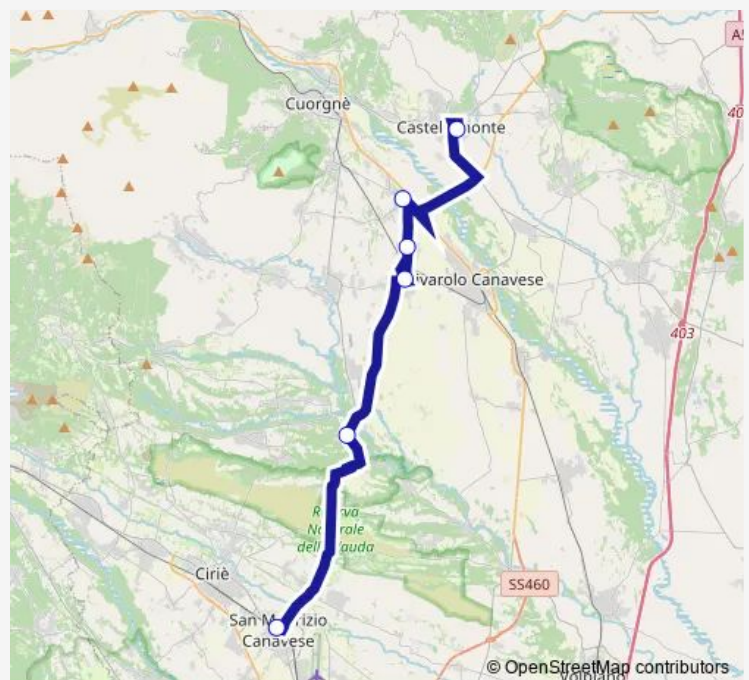

Front - Incrocio SP 13 - SP 21 Dir

Favria - Piazza Martiri

Oglianico

Salassa

Castellamonte - Stazione Ferroviaria

**Route schedule**SAN Maurizio Canavese - Piazza Marconi - Stazione F.T.C  
— Castellamonte - Stazione Ferroviaria

Monday 07:35-14:00

Tuesday 07:35

Wednesday 07:35-14:50

Thursday 07:35-14:50

Friday 07:35-14:00

Saturday —

Sunday —

**Route info**Direction: SAN Maurizio Canavese - Piazza Marconi -  
Stazione F.T.C

Stops: 6

Trip Duration: 0 hour 40 min

### Direction

Castellamonte - Stazione Ferroviaria — SAN Maurizio  
Canavese - Piazza Marconi - Stazione F.T.C

6 stops

[Open route schedule](#)

Castellamonte - Stazione Ferroviaria

Salassa

Oglianico

Favria - Piazza Martiri