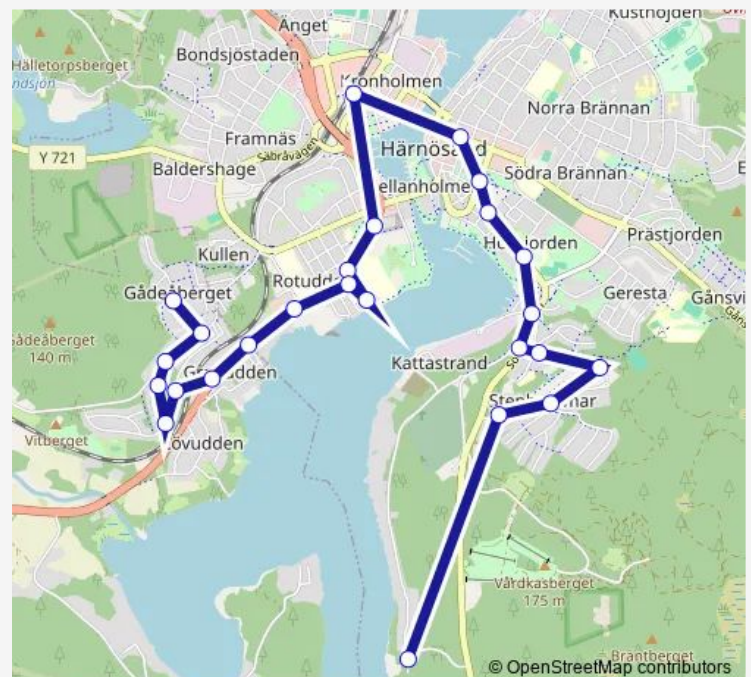

### Direction

Nickebostrand — Härnösand Mosstigen

25 stops

[Open route schedule](#)

- Nickebostrand
- Härnösand Talgoxevägen
- Härnösand Koltrastvägen
- Härnösand Koltrasten
- Härnösand Tjadervägen
- Härnösand Kyrkogårdsvägen
- Härnösand Korsmässvägen
- Härnösand Kristinaskolan
- Härnösand Kanaludden
- Härnösand Stadsparken
- Härnösand centrum
- Härnösand station
- Härnösand Tullportsparken
- Härnösand Gulf E4
- Härnösand Närvården S Entrén
- Härnösand Närvården N utfarten
- Vårsta E4
- Härnösand Granudden
- Lövudden
- Härnösand Olof Högbergsgatan
- Roslingsvägen

### Route schedule

Nickebostrand — Härnösand Mosstigen

Monday	05:28-18:28
Tuesday	05:28-18:28
Wednesday	05:28-18:28
Thursday	05:28-18:28
Friday	05:28-18:28
Saturday	09:28-14:58
Sunday	—

### Route info

Direction: Nickebostrand

Stops: 25

Trip Duration: 0 hour 29 min

■ 502

BusMaps

Roslingsvägen 3

Härnösand Sockenvägen

Härnösand Stenvägen

Härnösand Mosstigen