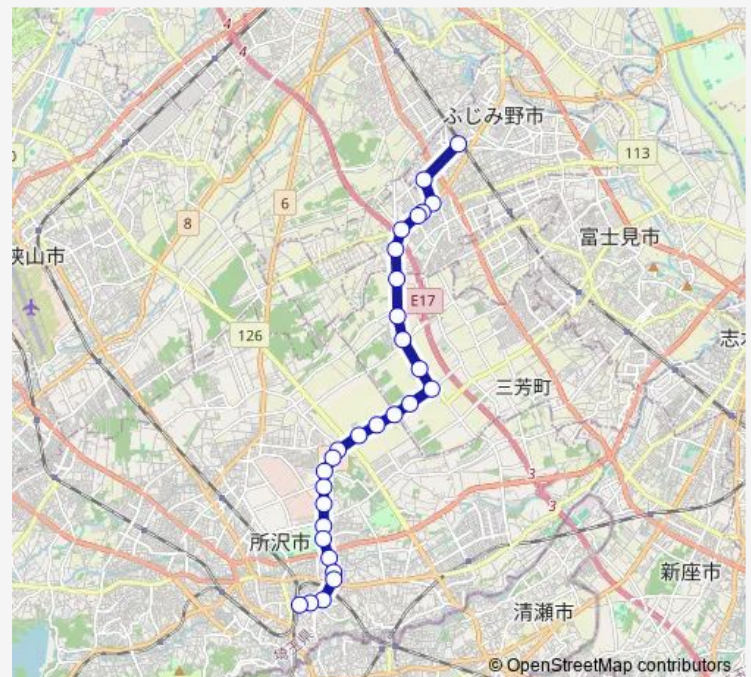

市民医療センター入口

新東橋

こぶし団地入口

秩父学園入口

北原町中央

並木通り団地入口

北原

市民武道館

Saturday 07:50-18:30

Sunday 07:50-18:30

Route info

Direction: 所沢駅東口

Stops: 29

Trip Duration: 0 hour 45 min

八軒家

大井西中学校入口