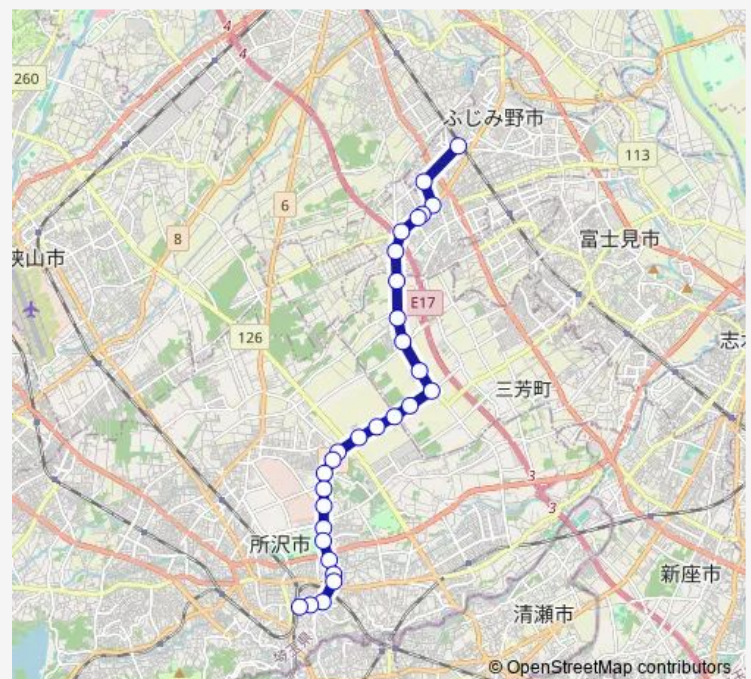

市民医療センター入口

新東橋

こぶし団地入口

秩父学園入口

北原町中央

並木通り団地入口

北原

市民武道館

### Route schedule

所沢駅東口 — 上福岡駅西口

Monday 07:50-18:30

Tuesday 07:50-18:30

Wednesday 07:50-18:30

Thursday 07:50-18:30

Friday 07:50-18:30

Saturday 07:50-18:30

### Route info

Direction: 所沢駅東口

Stops: 29

Trip Duration: 0 hour 45 min

八軒家

大井西中学校入口

三角

緑ヶ丘一丁目