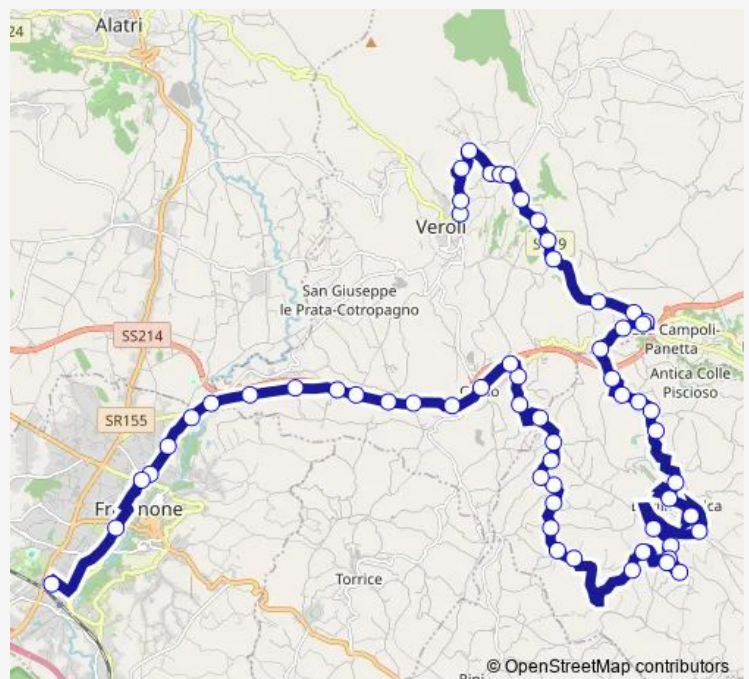

Veroli | San Cristoforo # f5919

Veroli | Bivio Papetti # f5656

Boville | Via Rotabile Via Colle Gentile # f5657

Boville | Colle San Paolo # f5658

Boville | Fornaci # f5659

Boville | Santa Liberata # f5660

Route schedule

Veroli | Piazza Filippina # f5759 — Frosinone | Piazza Pertini # f3486

Monday	14:05
Tuesday	14:05
Wednesday	14:05
Thursday	14:05
Friday	14:05
Saturday	13:45
Sunday	—

Route info

Direction: Veroli | Piazza Filippina # f5759

Stops: 60

Trip Duration: 1 hour 10 min

Veroli - Frosinone # Fr81d

Boville | Via Rotabile Via Montorli # f5661

Boville | Via Rotabile Via Fontana Vecchia # f5712

Boville | Via Roma # f5662

Boville | Via Torrione Nobili (Scuola) # f5663

Boville | Via Torrione Nobili Via Monte Fico # f5664

Boville | Via Cannello Via Ponte San Leonardo # f5665

Boville | Via Cannello Via Rivolta # f5703

Boville | Via Cannello Via Ponte Vado # f5702

Boville | Brecciaro # f5668