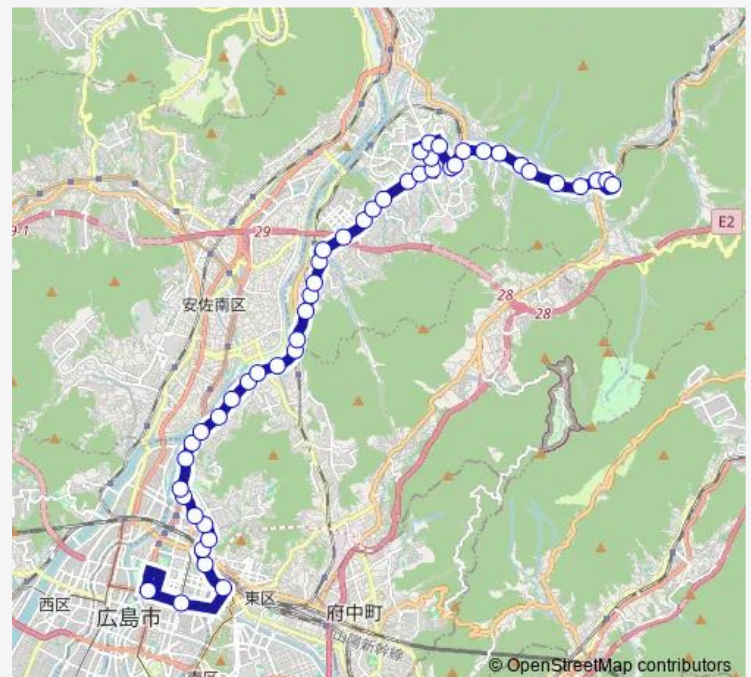

Saturday —

Sunday —

Route info

Direction: 広島駅

Stops: 48

Trip Duration: 0 hour 49 min

■ 32-9 — 雲芸南線

口田

矢口

矢口上

矢口が丘入口

矢口が丘中

中央公園前

矢口が丘上

口田中学校前

中央公園前