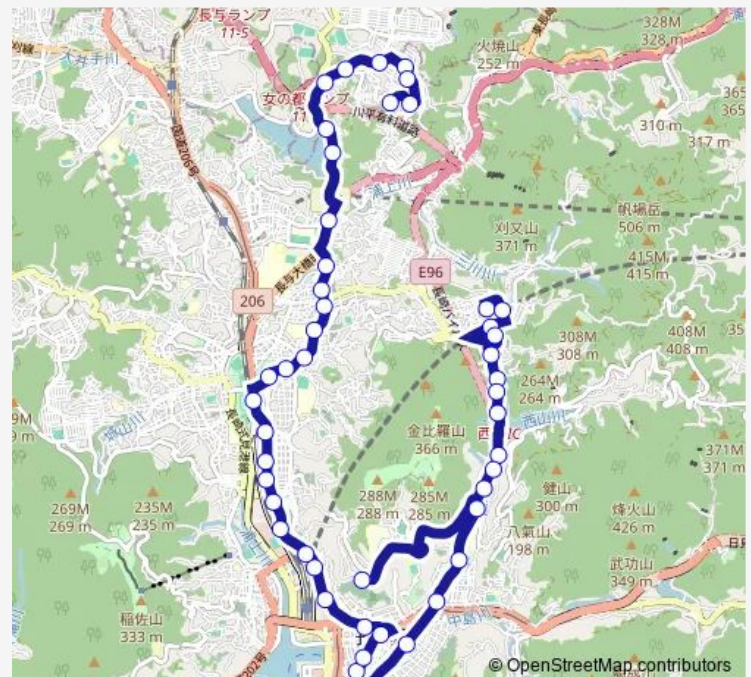

桜町右回り

### Route schedule

西山台団地諏訪神社方面へ — 女の都団地上り

Monday 08:18-20:30

Tuesday 08:18-20:30

Wednesday 08:18-20:30

Thursday 08:18-20:30

Friday 08:18-20:30

Saturday 06:54-20:25

Sunday 06:54-20:25

### Route info

Direction: 西山台団地諏訪神社方面へ

Stops: 47

Trip Duration: 0 hour 54 min

■ 女の都団地 — 女の都団地市役所上

長崎駅前国道沿い

八千代町右回り

宝町右回り