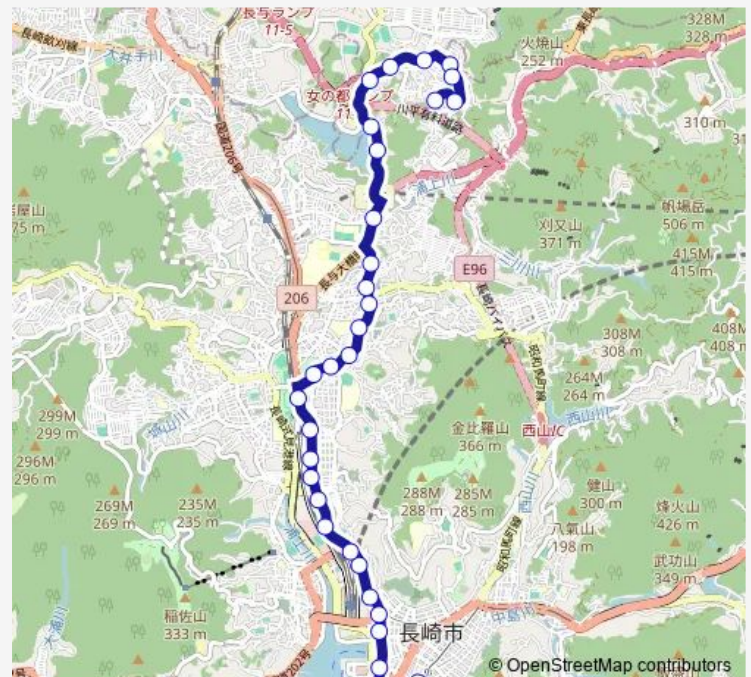

石神町下り

### Route schedule

中央橋右回り — 女の都団地上り

Monday 08:10-22:30

Tuesday 08:10-22:30

Wednesday 08:10-22:30

Thursday 08:10-22:30

Friday 08:10-22:30

Saturday —

### Route info

Direction: 中央橋右回り

Stops: 31

Trip Duration: 0 hour 41 min

■ 女の都団地 — 女の都団地大波止

昭和町市内線下り

浦上水源池下り

園折下り

## Route info

Direction: 中央橋右回り

Stops: 31

Trip Duration: 0 hour 36 min

日当野尾下り

女の都小学校下下り

女の都三丁目下り

幼稚園前下り