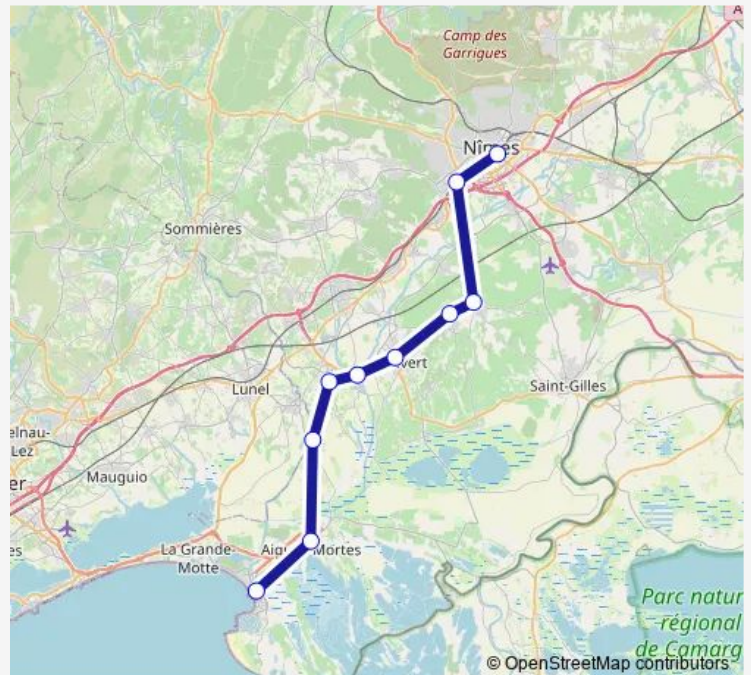

Rail P8 Nimes - Le Grau Du Roi

[Go to website](#)

Direction

Le Grau-du-Roi — Nîmes Centre

10 stops

[Open route schedule](#)

Le Grau-du-Roi

Aigues-Mortes

Route schedule

Le Grau-du-Roi — Nîmes Centre

Monday	06:39-18:43
Tuesday	06:39-18:43
Wednesday	06:39-18:43
Thursday	06:39-18:43
Friday	06:39-18:43
Saturday	—
Sunday	—

Route info

Direction: Le Grau-du-Roi

Stops: 10

Trip Duration: 0 hour 58 min

P8 — Nimes - Le Grau Du Roi

Direction

Nîmes Centre — Le Grau-du-Roi

10 stops

[Open route schedule](#)

Nîmes Centre

Saint-Césaire

Générac

Beauvoisin

Vauvert

Le Cailar

Aimargues

Saint-Laurent-d'Aigouze

Aigues-Mortes

Le Grau-du-Roi