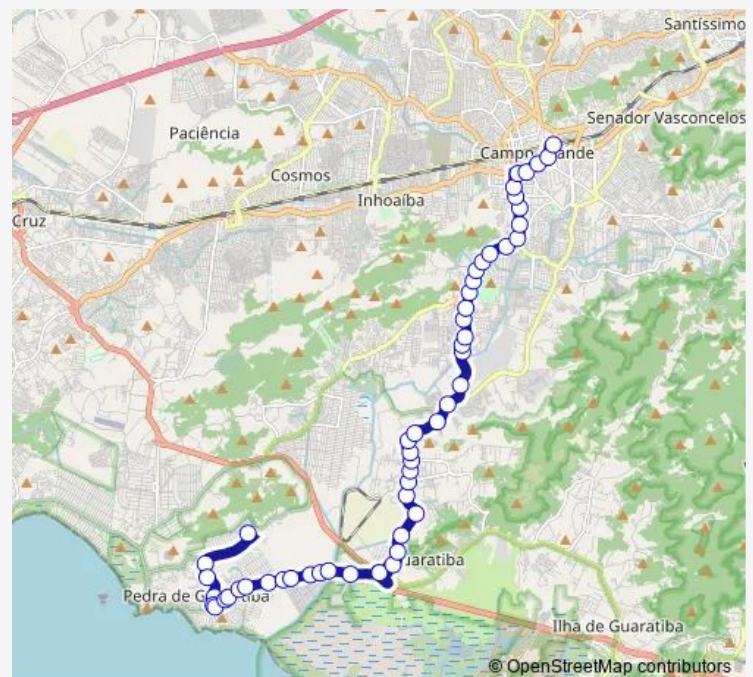

Coriolano

ParkShopping Campo Grande

Aguinaldo dos Santos

Escola Municipal Raymundo Corrêa

Route schedule

Terminal Rodoviário de Campo Grande : Plat. A. — Ponto Final : Capoeira Grande

Monday 00:00

Tuesday 00:00

Wednesday 00:00

Thursday 00:00

Friday 00:00

Saturday 00:00

Sunday 00:00

Route info

Direction: Terminal Rodoviário de Campo Grande : Plat. A.

Stops: 60

Trip Duration: 0 hour 53 min

Mato Alto

Campo Formoso

Vila Jurari

Daniel Santos

Mato Alto

Clínica da Família Agenor de Miranda Araújo Neto

Escola Municipal Jonatas Serrano