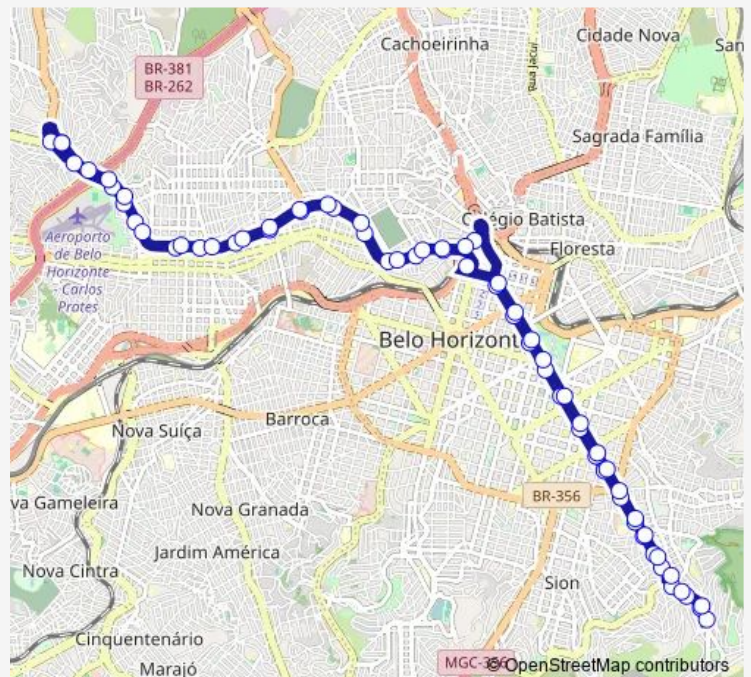

Avenida Presidente Tancredo Neves 140

Avenida Dom Pedro II 5001

Avenida Dom Pedro II 4735

Avenida Dom Pedro II 4521

Avenida Dom Pedro II 3927

Avenida Dom Pedro II 3617

Avenida Dom Pedro II 3171

Avenida Dom Pedro II 2745

Avenida Dom Pedro II 2323

Avenida Dom Pedro II 1897

Avenida Dom Pedro II 1421

Avenida Dom Pedro II 959

Avenida Dom Pedro II 625

Avenida Dom Pedro II 281

Avenida Do Contorno 11530

Avenida Afonso Pena 354

Avenida Afonso Pena 776

Avenida Afonso Pena 1162

Avenida Afonso Pena 1534

Route schedule

Estação Ponto São José — Estação Ponto São José

Monday 04:40-23:40

Tuesday 04:40-23:40

Wednesday 04:40-23:40

Thursday 04:40-23:40

Friday 04:40-23:40

Saturday 04:30-23:50

Sunday 17:00-23:50

Route info

Direction: Estação Ponto São José

Stops: 66

Trip Duration: 1 hour 9 min