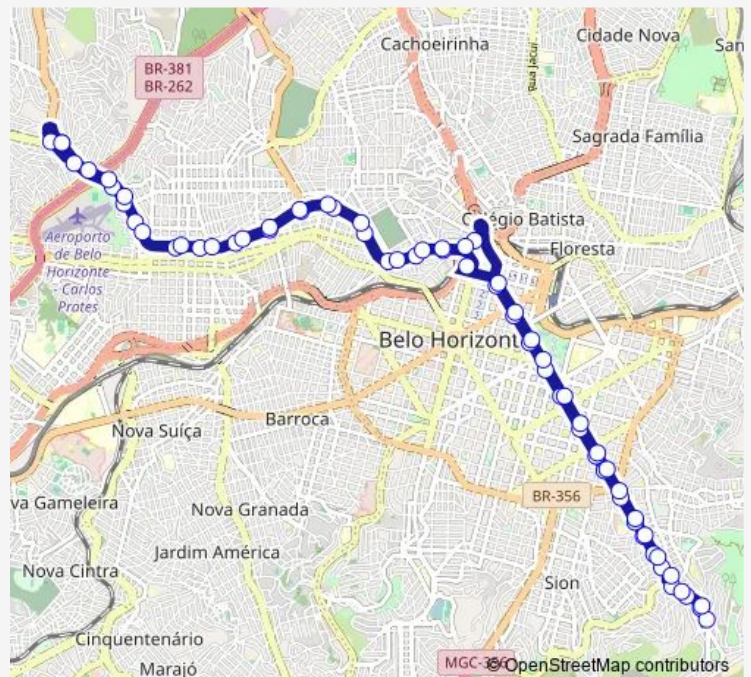

Avenida Presidente Tancredo Neves 140

Avenida Dom Pedro II 5001

Avenida Dom Pedro II 4735

Avenida Dom Pedro II 4521

Avenida Dom Pedro II 3927

Avenida Dom Pedro II 3617

Avenida Dom Pedro II 3171

Avenida Dom Pedro II 2745

Avenida Dom Pedro II 2323

Avenida Dom Pedro II 1897

Avenida Dom Pedro II 1421

Avenida Dom Pedro II 959

Avenida Dom Pedro II 625

Avenida Dom Pedro II 281

Avenida Do Contorno 11530

Avenida Afonso Pena 354

Avenida Afonso Pena 776

Avenida Afonso Pena 1162

Avenida Afonso Pena 1534

Route schedule

Estação Ponto São José — Estação Ponto São José

Monday 04:40-23:40

Tuesday 04:40-23:40

Wednesday 04:40-23:40

Thursday 04:40-23:40

Friday 04:40-23:40

Saturday 04:30-23:50

Sunday 17:00-23:50

Route info

Direction: Estação Ponto São José

Stops: 66

Trip Duration: 1 hour 10 min