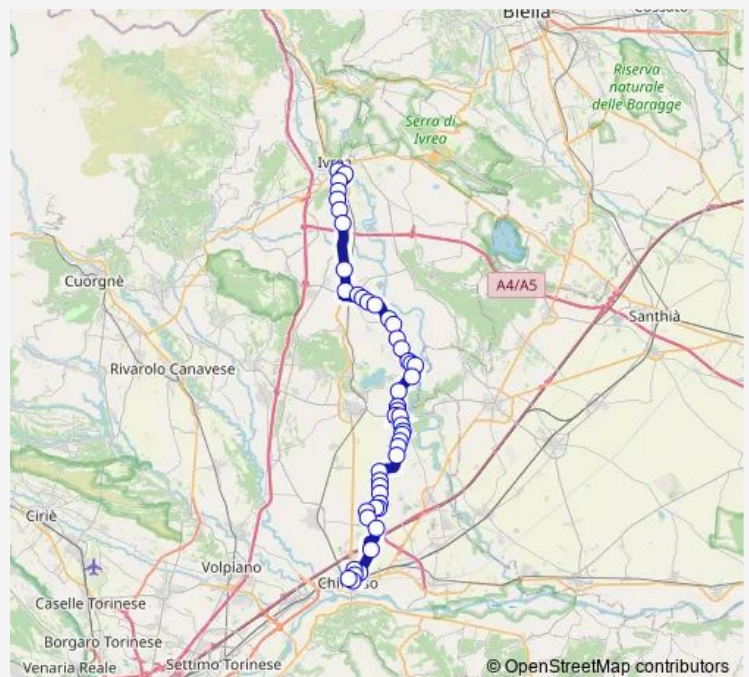

[Go to website](#)

Direction
 Fermata 11242 - Ivrea (Movicentro) — Fermata 10472 - Chivasso (V. Po)
 48 stops
[Open route schedule](#)

- Fermata 11242 - Ivrea (Movicentro)
- Fermata 21244 - IVREA (V. LEVI/V. FENOGLIO)
- Fermata 21238 - IVREA (V. LEVI/V. PAVESE)
- Fermata 21444 - IVREA (V. TORINO/CANTON VIGNA)
- Fermata 21577 - IVREA (V. TORINO/CANTON MARI-DON)
- Fermata 21243 - IVREA (V. TORINO/CANTON CARAS-SO)
- Fermata 21568 - IVREA (V. TORINO/CANTON MUS-SANO)
- Fermata 21246 - IVREA (V. TORINO/CANTON GIANOT-TI)
- Fermata 20081 - CERONE (BV. CERONE)
- Fermata 20083 - STRAMBINO
- Fermata 20095 - CROTTE (V. S.CARLO/BV. STRAMBI-NO)
- Fermata 21264 - CROTTE (V. S.CARLO 61)
- Fermata 21072 - CROTTE (CHIESA)
- Fermata 21075 - CROTTE (V. VISCHE)
- Fermata 21078 - VISCHE (CASCINA MONESSA)
- Fermata 21081 - VISCHE (CASCINA LUISINA)
- Fermata 21084 - VISCHE (CASCINA MOMBELLO)
- Fermata 21087 - VISCHE (CASCINA OVA)

Route schedule

Fermata 11242 - Ivrea (Movicentro) — Fermata 10472 - Chivasso (V. Po)

Monday	12:40-15:07
Tuesday	12:40-15:07
Wednesday	12:40-15:07
Thursday	12:40-15:07
Friday	12:40-15:07
Saturday	12:40-15:07
Sunday	—

Route info

Direction: Fermata 11242 - Ivrea (Movicentro)

Stops: 48

Trip Duration: 1 hour 6 min

4108 — Ivrea - Vische - Chivasso

Fermata 21090 - VISCHE (V. AMIONE/V. CANDIA)

Fermata 20098 - VISCHE (V. AMIONE/BV. CALUSO)